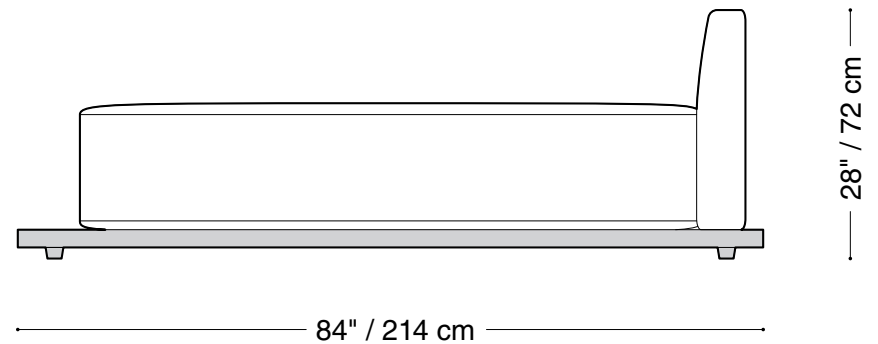

MONTAUK SOFA

Geoffrey Lounge Extérieur

MONTAUK SOFA

Geoffrey Lounge Extérieur

Lounge

Longueur 84" / 214 cm

Profondeur 38" / 97 cm

Hauteur 28" / 72 cm

La collection Geoffrey Extérieur est composée d'unités modulaires.

Plusieurs configurations sont possibles.

MONTAUK SOFA

Geoffrey Lounge Extérieur

Lounge avec petite plateforme

Longueur 84" / 214 cm

Profondeur 34" / 87 cm

Hauteur 28" / 72 cm

La collection Geoffrey Extérieur est composée d'unités modulaires.

Plusieurs configurations sont possibles.