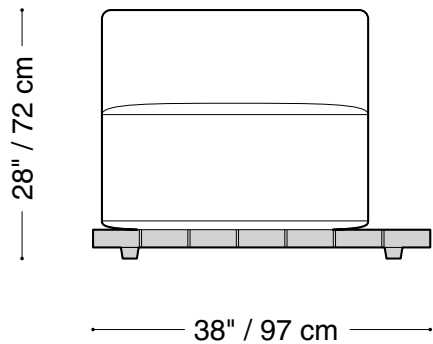

MONTAUK SOFA

Geoffrey Lounge Extérieur

MONTAUK SOFA

Geoffrey Lounge Extérieur

Lounge

Longueur 84" / 214 cm

Profondeur 38" / 97 cm

Hauteur 28" / 72 cm

La collection Geoffrey Extérieur est composée d'unités modulaires.

Plusieurs configurations sont possibles.

MONTAUK SOFA

Geoffrey Lounge Extérieur

Lounge avec petite plateforme

Longueur 84" / 214 cm

Profondeur 34" / 87 cm

Hauteur 28" / 72 cm

La collection Geoffrey Extérieur est composée d'unités modulaires.

Plusieurs configurations sont possibles.