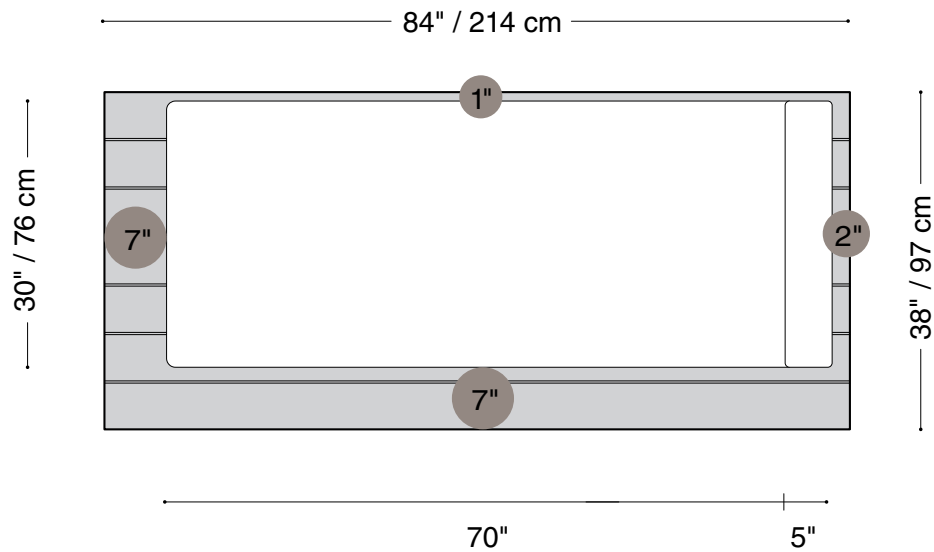

MONTAUK SOFA

Geoffrey Lounge Extérieur

MONTAUK SOFA

Geoffrey Lounge Extérieur

Lounge

Longueur 84" / 214 cm

Profondeur 38" / 97 cm

Hauteur 28" / 72 cm

La collection Geoffrey Extérieur est composée d'unités modulaires.

Plusieurs configurations sont possibles.

MONTAUK SOFA

Geoffrey Lounge Extérieur

Lounge avec petite plateforme

Longueur 84" / 214 cm

Profondeur 34" / 87 cm

Hauteur 28" / 72 cm

La collection Geoffrey Extérieur est composée d'unités modulaires.

Plusieurs configurations sont possibles.