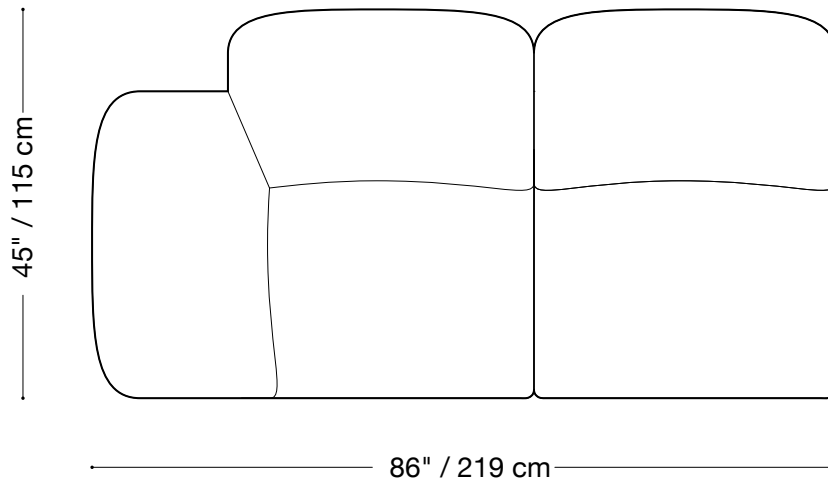

## Canapé

Longueur 138" / 350 cm  
Profondeur 45" / 115 cm  
Hauteur 32" / 82 cm

Le canapé Heather est composé d'unités modulaires.  
Des multiples configurations sont possibles.  
Des choix de finis, tissus et cuirs variés sont également disponibles sur demande.

## Causeuse

Longueur 104" / 264 cm  
Profondeur 45" / 115 cm  
Hauteur 32" / 82 cm

Le canapé Heather est composé d'unités modulaires.

Des multiples configurations sont possibles.

Des choix de finis, tissus et cuirs variés sont également disponibles sur demande.

## Causeuse 1 bras

Longueur 86" / 219 cm  
Profondeur 45" / 115 cm  
Hauteur 32" / 82 cm

Le canapé Heather est composé d'unités modulaires.

Des multiples configurations sont possibles.

Des choix de finis, tissus et cuirs variés sont également disponibles sur demande.