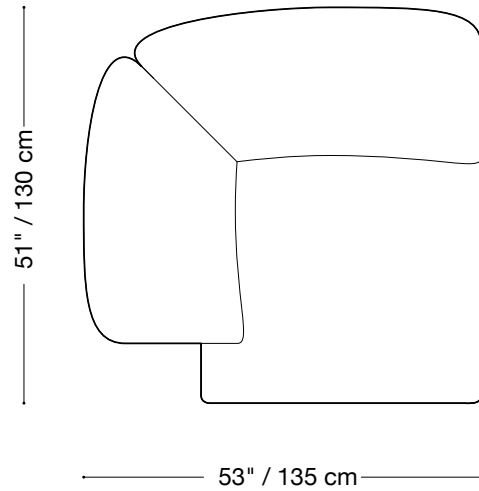

## Causeuse

Longueur 104" / 264 cm  
Profondeur 45" / 115 cm  
Hauteur 32" / 82 cm

Le canapé Heather est composé d'unités modulaires.

Des multiples configurations sont possibles.

Des choix de finis, tissus et cuirs variés sont également disponibles sur demande.

## Fauteuil

Longueur 70" / 178 cm

Profondeur 45" / 115 cm

Hauteur 32" / 82 cm

Le canapé Heather est composé d'unités modulaires.

Des multiples configurations sont possibles.

Des choix de finis, tissus et cuirs variés sont également disponibles sur demande.

## Fauteuil sans bras

Longueur 35" / 87 cm  
Profondeur 45" / 115 cm  
Hauteur 32" / 82 cm

Le canapé Heather est composé d'unités modulaires.

Des multiples configurations sont possibles.

Des choix de finis, tissus et cuirs variés sont également disponibles sur demande.

## Composable lounge jr. 1 bras

Longueur 53" / 135 cm  
Profondeur 51" / 130 cm  
Hauteur 32" / 82 cm

Le canapé Heather est composé d'unités modulaires.

Des multiples configurations sont possibles.

Des choix de finis, tissus et cuirs variés sont également disponibles sur demande.