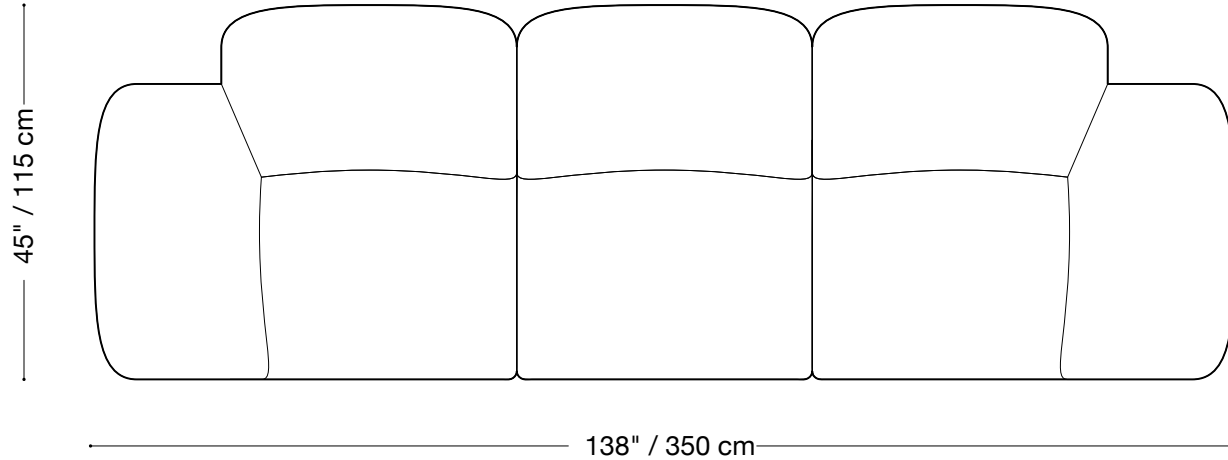

## Canapé

Longueur 138" / 350 cm  
Profondeur 45" / 115 cm  
Hauteur 32" / 82 cm

Le canapé Heather est composé d'unités modulaires.  
Des multiples configurations sont possibles.  
Des choix de finis, tissus et cuirs variés sont également disponibles sur demande.

## Causeuse

Longueur 104" / 264 cm  
Profondeur 45" / 115 cm  
Hauteur 32" / 82 cm

Le canapé Heather est composé d'unités modulaires.

Des multiples configurations sont possibles.

Des choix de finis, tissus et cuirs variés sont également disponibles sur demande.

## Causeuse 1 bras

Longueur 86" / 219 cm  
Profondeur 45" / 115 cm  
Hauteur 32" / 82 cm

Le canapé Heather est composé d'unités modulaires.

Des multiples configurations sont possibles.

Des choix de finis, tissus et cuirs variés sont également disponibles sur demande.

## Fauteuil

Longueur 70" / 178 cm

Profondeur 45" / 115 cm

Hauteur 32" / 82 cm

Le canapé Heather est composé d'unités modulaires.

Des multiples configurations sont possibles.

Des choix de finis, tissus et cuirs variés sont également disponibles sur demande.