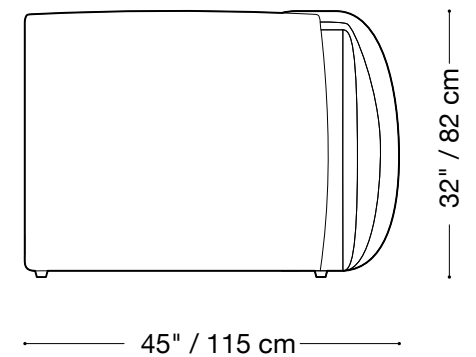

## Canapé

Longueur 138" / 350 cm  
Profondeur 45" / 115 cm  
Hauteur 32" / 82 cm

Le canapé Heather est composé d'unités modulaires.  
Des multiples configurations sont possibles.  
Des choix de finis, tissus et cuirs variés sont également disponibles sur demande.

## Causeuse

Longueur 104" / 264 cm  
Profondeur 45" / 115 cm  
Hauteur 32" / 82 cm

Le canapé Heather est composé d'unités modulaires.

Des multiples configurations sont possibles.

Des choix de finis, tissus et cuirs variés sont également disponibles sur demande.

## Causeuse 1 bras

Longueur 86" / 219 cm  
Profondeur 45" / 115 cm  
Hauteur 32" / 82 cm

Le canapé Heather est composé d'unités modulaires.

Des multiples configurations sont possibles.

Des choix de finis, tissus et cuirs variés sont également disponibles sur demande.

## Fauteuil

Longueur 70" / 178 cm

Profondeur 45" / 115 cm

Hauteur 32" / 82 cm

Le canapé Heather est composé d'unités modulaires.

Des multiples configurations sont possibles.

Des choix de finis, tissus et cuirs variés sont également disponibles sur demande.