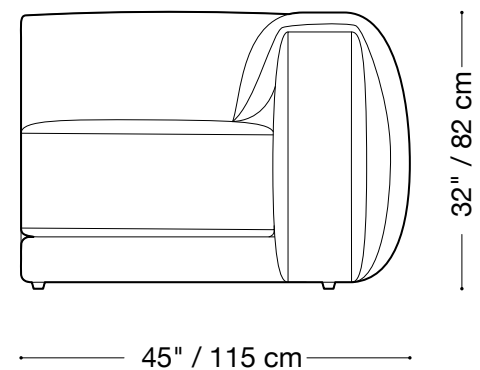

## Canapé

Longueur 138" / 350 cm  
Profondeur 45" / 115 cm  
Hauteur 32" / 82 cm

Le canapé Heather est composé d'unités modulaires.  
Des multiples configurations sont possibles.  
Des choix de finis, tissus et cuirs variés sont également disponibles sur demande.

## Causeuse

Longueur 104" / 264 cm  
Profondeur 45" / 115 cm  
Hauteur 32" / 82 cm

Le canapé Heather est composé d'unités modulaires.

Des multiples configurations sont possibles.

Des choix de finis, tissus et cuirs variés sont également disponibles sur demande.

## Causeuse 1 bras

Longueur 86" / 219 cm  
Profondeur 45" / 115 cm  
Hauteur 32" / 82 cm

Le canapé Heather est composé d'unités modulaires.

Des multiples configurations sont possibles.

Des choix de finis, tissus et cuirs variés sont également disponibles sur demande.

## Fauteuil

Longueur 70" / 178 cm

Profondeur 45" / 115 cm

Hauteur 32" / 82 cm

Le canapé Heather est composé d'unités modulaires.

Des multiples configurations sont possibles.

Des choix de finis, tissus et cuirs variés sont également disponibles sur demande.