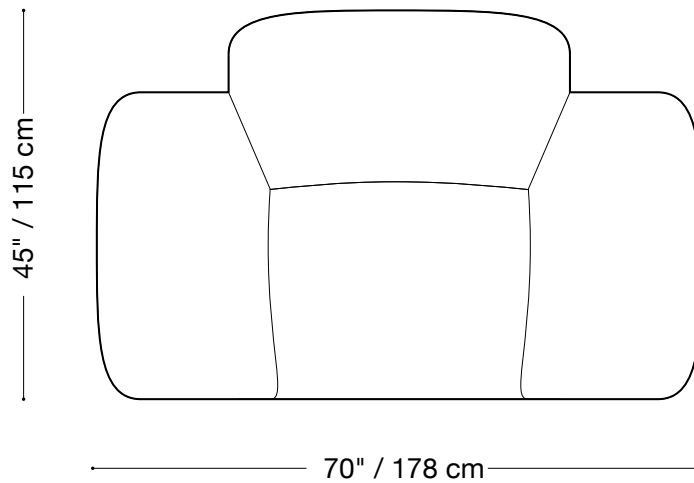

## Canapé

Longueur 138" / 350 cm  
Profondeur 45" / 115 cm  
Hauteur 32" / 82 cm

Le canapé Heather est composé d'unités modulaires.  
Des multiples configurations sont possibles.  
Des choix de finis, tissus et cuirs variés sont également disponibles sur demande.

## Causeuse

Longueur 104" / 264 cm  
Profondeur 45" / 115 cm  
Hauteur 32" / 82 cm

Le canapé Heather est composé d'unités modulaires.

Des multiples configurations sont possibles.

Des choix de finis, tissus et cuirs variés sont également disponibles sur demande.

## Fauteuil

Longueur 70" / 178 cm

Profondeur 45" / 115 cm

Hauteur 32" / 82 cm

Le canapé Heather est composé d'unités modulaires.

Des multiples configurations sont possibles.

Des choix de finis, tissus et cuirs variés sont également disponibles sur demande.

## Fauteuil sans bras

Longueur 35" / 87 cm  
Profondeur 45" / 115 cm  
Hauteur 32" / 82 cm

Le canapé Heather est composé d'unités modulaires.

Des multiples configurations sont possibles.

Des choix de finis, tissus et cuirs variés sont également disponibles sur demande.