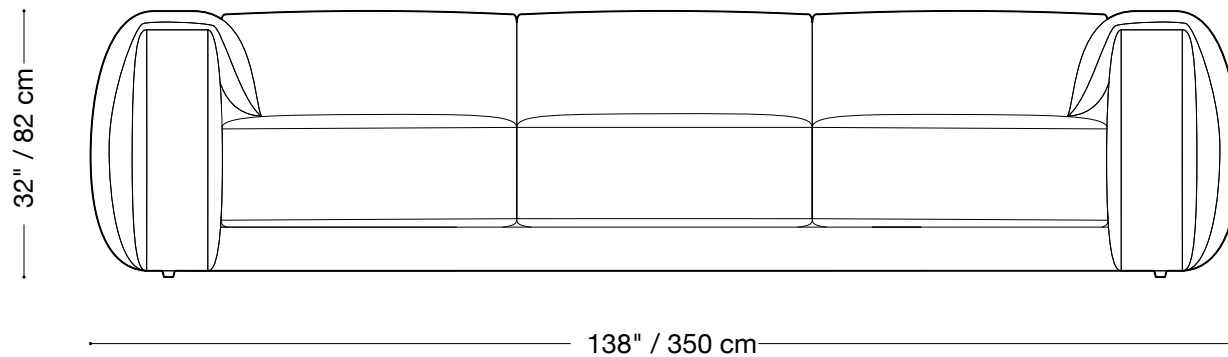

## Canapé

Longueur 138" / 350 cm  
Profondeur 45" / 115 cm  
Hauteur 32" / 82 cm

Le canapé Heather est composé d'unités modulaires.  
Des multiples configurations sont possibles.  
Des choix de finis, tissus et cuirs variés sont également disponibles sur demande.

## Causeuse

Longueur 104" / 264 cm  
Profondeur 45" / 115 cm  
Hauteur 32" / 82 cm

Le canapé Heather est composé d'unités modulaires.

Des multiples configurations sont possibles.

Des choix de finis, tissus et cuirs variés sont également disponibles sur demande.

## Causeuse 1 bras

Longueur 86" / 219 cm  
Profondeur 45" / 115 cm  
Hauteur 32" / 82 cm

Le canapé Heather est composé d'unités modulaires.

Des multiples configurations sont possibles.

Des choix de finis, tissus et cuirs variés sont également disponibles sur demande.