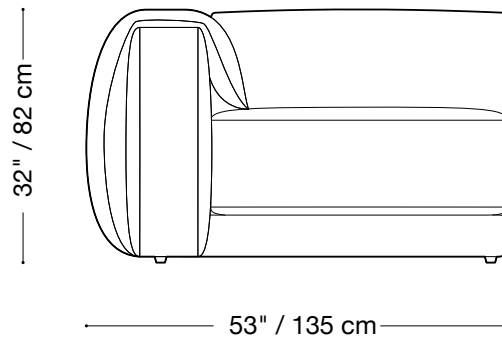

## Fauteuil sans bras

Longueur 35" / 87 cm  
Profondeur 45" / 115 cm  
Hauteur 32" / 82 cm

Le canapé Heather est composé d'unités modulaires.

Des multiples configurations sont possibles.

Des choix de finis, tissus et cuirs variés sont également disponibles sur demande.

## Composable lounge jr. 1 bras

Longueur 53" / 135 cm  
Profondeur 51" / 130 cm  
Hauteur 32" / 82 cm

Le canapé Heather est composé d'unités modulaires.

Des multiples configurations sont possibles.

Des choix de finis, tissus et cuirs variés sont également disponibles sur demande.