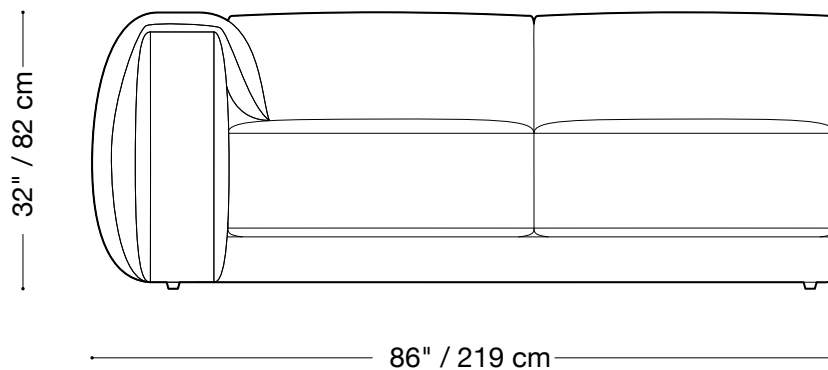

## Canapé

Longueur 138" / 350 cm  
Profondeur 45" / 115 cm  
Hauteur 32" / 82 cm

Le canapé Heather est composé d'unités modulaires.  
Des multiples configurations sont possibles.  
Des choix de finis, tissus et cuirs variés sont également disponibles sur demande.

## Causeuse

Longueur 104" / 264 cm  
Profondeur 45" / 115 cm  
Hauteur 32" / 82 cm

Le canapé Heather est composé d'unités modulaires.

Des multiples configurations sont possibles.

Des choix de finis, tissus et cuirs variés sont également disponibles sur demande.

## Causeuse 1 bras

Longueur 86" / 219 cm  
Profondeur 45" / 115 cm  
Hauteur 32" / 82 cm

Le canapé Heather est composé d'unités modulaires.

Des multiples configurations sont possibles.

Des choix de finis, tissus et cuirs variés sont également disponibles sur demande.