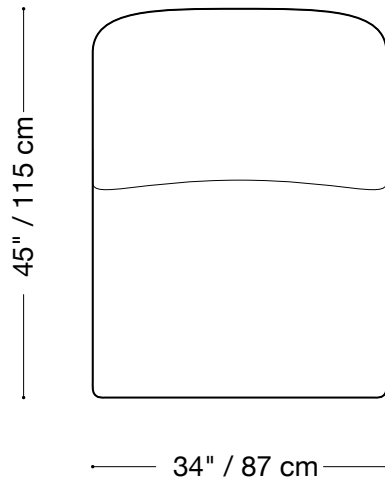

## Canapé

Longueur 138" / 350 cm  
Profondeur 45" / 115 cm  
Hauteur 32" / 82 cm

Le canapé Heather est composé d'unités modulaires.  
Des multiples configurations sont possibles.  
Des choix de finis, tissus et cuirs variés sont également disponibles sur demande.

## Causeuse

Longueur 104" / 264 cm  
Profondeur 45" / 115 cm  
Hauteur 32" / 82 cm

Le canapé Heather est composé d'unités modulaires.

Des multiples configurations sont possibles.

Des choix de finis, tissus et cuirs variés sont également disponibles sur demande.

## Fauteuil

Longueur 70" / 178 cm

Profondeur 45" / 115 cm

Hauteur 32" / 82 cm

Le canapé Heather est composé d'unités modulaires.

Des multiples configurations sont possibles.

Des choix de finis, tissus et cuirs variés sont également disponibles sur demande.

## Fauteuil sans bras

Longueur 35" / 87 cm  
Profondeur 45" / 115 cm  
Hauteur 32" / 82 cm

Le canapé Heather est composé d'unités modulaires.

Des multiples configurations sont possibles.

Des choix de finis, tissus et cuirs variés sont également disponibles sur demande.