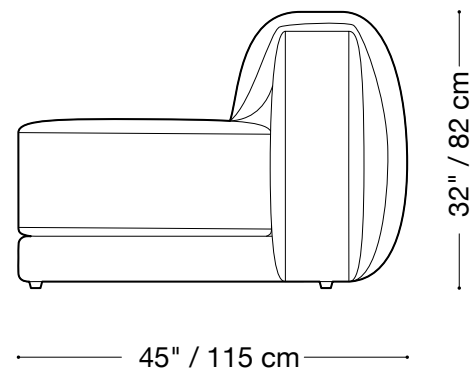

## Causeuse

Longueur 104" / 264 cm  
Profondeur 45" / 115 cm  
Hauteur 32" / 82 cm

Le canapé Heather est composé d'unités modulaires.

Des multiples configurations sont possibles.

Des choix de finis, tissus et cuirs variés sont également disponibles sur demande.

## Fauteuil

Longueur 70" / 178 cm

Profondeur 45" / 115 cm

Hauteur 32" / 82 cm

Le canapé Heather est composé d'unités modulaires.

Des multiples configurations sont possibles.

Des choix de finis, tissus et cuirs variés sont également disponibles sur demande.

## Fauteuil sans bras

Longueur 35" / 87 cm  
Profondeur 45" / 115 cm  
Hauteur 32" / 82 cm

Le canapé Heather est composé d'unités modulaires.

Des multiples configurations sont possibles.

Des choix de finis, tissus et cuirs variés sont également disponibles sur demande.