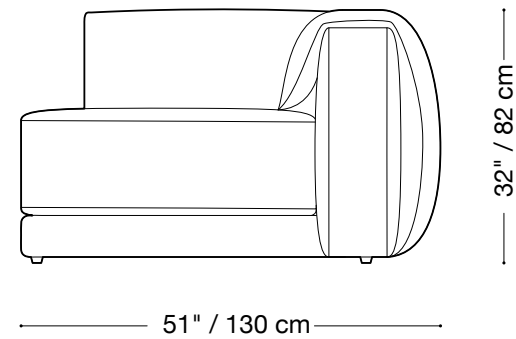

## Fauteuil

Longueur 70" / 178 cm

Profondeur 45" / 115 cm

Hauteur 32" / 82 cm

Le canapé Heather est composé d'unités modulaires.

Des multiples configurations sont possibles.

Des choix de finis, tissus et cuirs variés sont également disponibles sur demande.

## Fauteuil sans bras

Longueur 35" / 87 cm  
Profondeur 45" / 115 cm  
Hauteur 32" / 82 cm

Le canapé Heather est composé d'unités modulaires.

Des multiples configurations sont possibles.

Des choix de finis, tissus et cuirs variés sont également disponibles sur demande.

## Composable lounge jr. 1 bras

Longueur 53" / 135 cm  
Profondeur 51" / 130 cm  
Hauteur 32" / 82 cm

Le canapé Heather est composé d'unités modulaires.

Des multiples configurations sont possibles.

Des choix de finis, tissus et cuirs variés sont également disponibles sur demande.