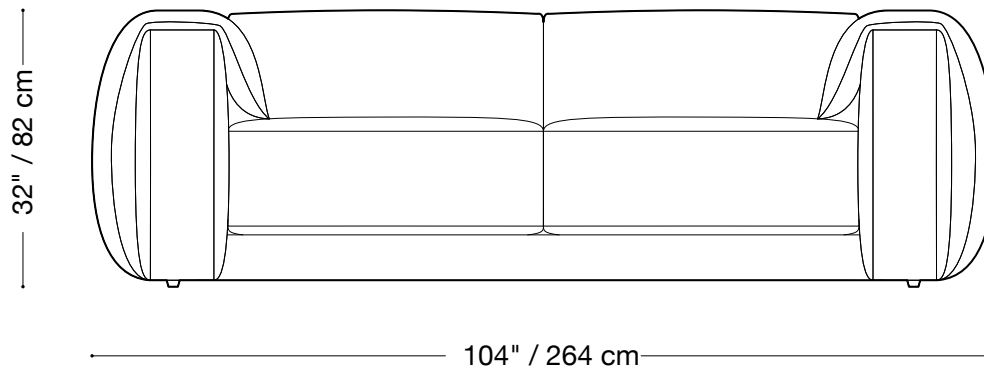

## Canapé

Longueur 138" / 350 cm  
Profondeur 45" / 115 cm  
Hauteur 32" / 82 cm

Le canapé Heather est composé d'unités modulaires.  
Des multiples configurations sont possibles.  
Des choix de finis, tissus et cuirs variés sont également disponibles sur demande.

## Causeuse

Longueur 104" / 264 cm  
Profondeur 45" / 115 cm  
Hauteur 32" / 82 cm

Le canapé Heather est composé d'unités modulaires.

Des multiples configurations sont possibles.

Des choix de finis, tissus et cuirs variés sont également disponibles sur demande.