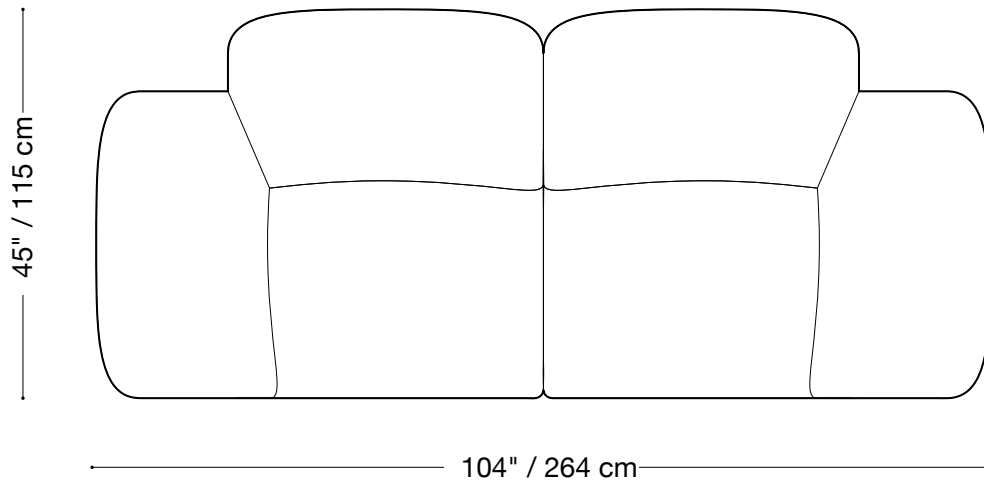

## Canapé

Longueur 138" / 350 cm  
Profondeur 45" / 115 cm  
Hauteur 32" / 82 cm

Le canapé Heather est composé d'unités modulaires.  
Des multiples configurations sont possibles.  
Des choix de finis, tissus et cuirs variés sont également disponibles sur demande.

## Causeuse

Longueur 104" / 264 cm  
Profondeur 45" / 115 cm  
Hauteur 32" / 82 cm

Le canapé Heather est composé d'unités modulaires.

Des multiples configurations sont possibles.

Des choix de finis, tissus et cuirs variés sont également disponibles sur demande.

## Causeuse 1 bras

Longueur 86" / 219 cm  
Profondeur 45" / 115 cm  
Hauteur 32" / 82 cm

Le canapé Heather est composé d'unités modulaires.

Des multiples configurations sont possibles.

Des choix de finis, tissus et cuirs variés sont également disponibles sur demande.

## Fauteuil

Longueur 70" / 178 cm

Profondeur 45" / 115 cm

Hauteur 32" / 82 cm

Le canapé Heather est composé d'unités modulaires.

Des multiples configurations sont possibles.

Des choix de finis, tissus et cuirs variés sont également disponibles sur demande.