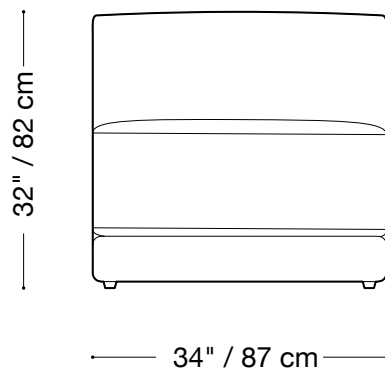

## Fauteuil

Longueur 70" / 178 cm

Profondeur 45" / 115 cm

Hauteur 32" / 82 cm

Le canapé Heather est composé d'unités modulaires.

Des multiples configurations sont possibles.

Des choix de finis, tissus et cuirs variés sont également disponibles sur demande.

## Fauteuil sans bras

Longueur 35" / 87 cm  
Profondeur 45" / 115 cm  
Hauteur 32" / 82 cm

Le canapé Heather est composé d'unités modulaires.

Des multiples configurations sont possibles.

Des choix de finis, tissus et cuirs variés sont également disponibles sur demande.