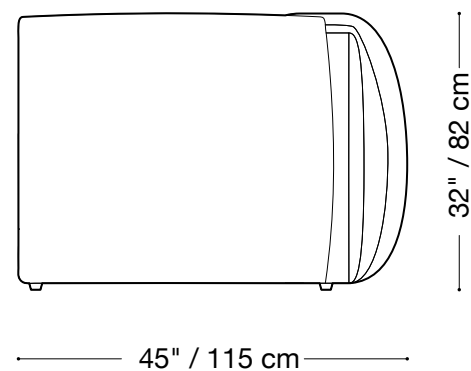

## Canapé

Longueur 138" / 350 cm  
Profondeur 45" / 115 cm  
Hauteur 32" / 82 cm

Le canapé Heather est composé d'unités modulaires.  
Des multiples configurations sont possibles.  
Des choix de finis, tissus et cuirs variés sont également disponibles sur demande.

## Causeuse

Longueur 104" / 264 cm  
Profondeur 45" / 115 cm  
Hauteur 32" / 82 cm

Le canapé Heather est composé d'unités modulaires.

Des multiples configurations sont possibles.

Des choix de finis, tissus et cuirs variés sont également disponibles sur demande.

## Causeuse 1 bras

Longueur 86" / 219 cm  
Profondeur 45" / 115 cm  
Hauteur 32" / 82 cm

Le canapé Heather est composé d'unités modulaires.

Des multiples configurations sont possibles.

Des choix de finis, tissus et cuirs variés sont également disponibles sur demande.

## Fauteuil

Longueur 70" / 178 cm

Profondeur 45" / 115 cm

Hauteur 32" / 82 cm

Le canapé Heather est composé d'unités modulaires.

Des multiples configurations sont possibles.

Des choix de finis, tissus et cuirs variés sont également disponibles sur demande.