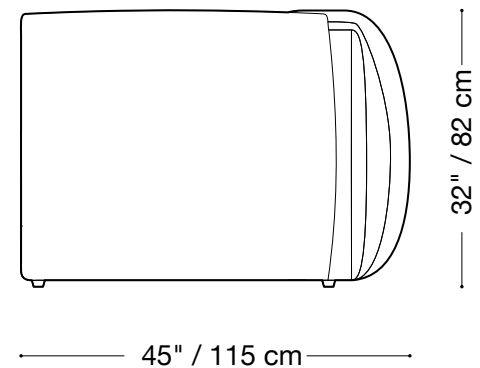

## Canapé

Longueur 138" / 350 cm  
Profondeur 45" / 115 cm  
Hauteur 32" / 82 cm

Le canapé Heather est composé d'unités modulaires.  
Des multiples configurations sont possibles.  
Des choix de finis, tissus et cuirs variés sont également disponibles sur demande.

## Causeuse

Longueur 104" / 264 cm  
Profondeur 45" / 115 cm  
Hauteur 32" / 82 cm

Le canapé Heather est composé d'unités modulaires.

Des multiples configurations sont possibles.

Des choix de finis, tissus et cuirs variés sont également disponibles sur demande.

## Causeuse 1 bras

Longueur 86" / 219 cm  
Profondeur 45" / 115 cm  
Hauteur 32" / 82 cm

Le canapé Heather est composé d'unités modulaires.

Des multiples configurations sont possibles.

Des choix de finis, tissus et cuirs variés sont également disponibles sur demande.