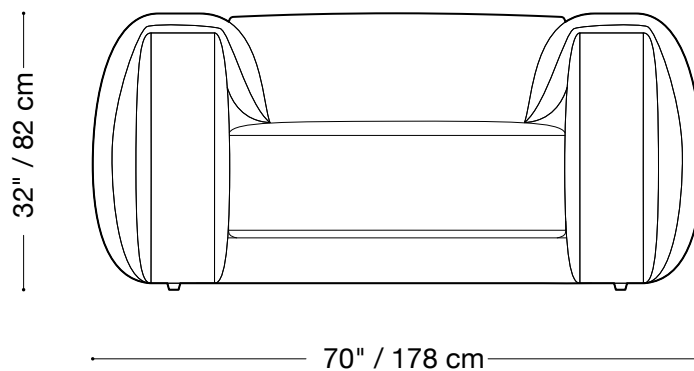

## Fauteuil

Longueur 70" / 178 cm

Profondeur 45" / 115 cm

Hauteur 32" / 82 cm

Le canapé Heather est composé d'unités modulaires.

Des multiples configurations sont possibles.

Des choix de finis, tissus et cuirs variés sont également disponibles sur demande.