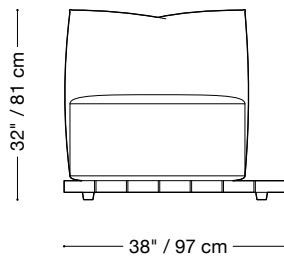

## Fauteuil Lounge (large plateforme)

Longueur 97" / 247 cm

Profondeur 38" / 97 cm

Hauteur 32" / 81 cm

La collection Jane Extérieur est composée d'unités modulaires. Plusieurs configurations sont possibles.