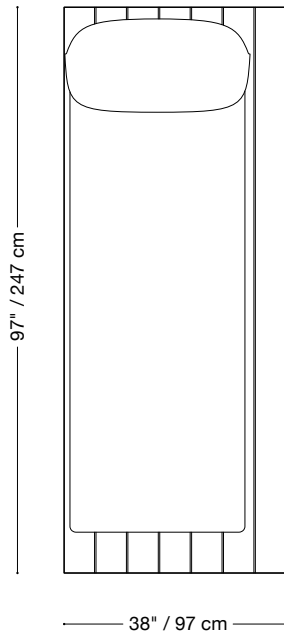

## Causeuse

Longueur 108" / 275 cm

Profondeur 47" / 120 cm

Hauteur 32" / 81 cm

La collection Jane Extérieur est composée d'unités modulaires. Plusieurs configurations sont possibles.

### Causeuse avec un bras

Longueur 107" / 272 cm

Profondeur 47" / 120 cm

Hauteur 32" / 81 cm

La collection Jane Extérieur est composée d'unités modulaires. Plusieurs configurations sont possibles.

## Fauteuil Lounge

Longueur 97" / 247 cm

Profondeur 34" / 97 cm

Hauteur 32" / 81 cm

La collection Jane Extérieur est composée d'unités modulaires. Plusieurs configurations sont possibles.

## Fauteuil Lounge (large plateforme)

Longueur 97" / 247 cm

Profondeur 38" / 97 cm

Hauteur 32" / 81 cm

La collection Jane Extérieur est composée d'unités modulaires. Plusieurs configurations sont possibles.