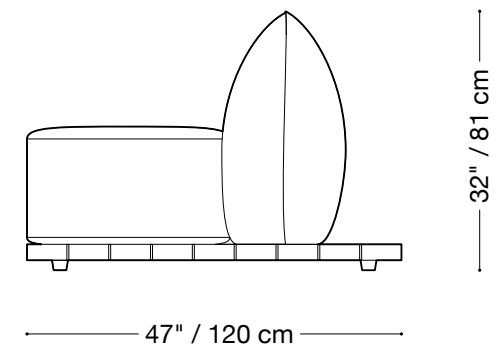

MONTAUK SOFA

Jane Extérieur

Causeuse sans bras

Longueur 74" / 188 cm
Profondeur 47" / 120 cm
Hauteur 32" / 81 cm

La collection Jane Extérieur est composée d'unités modulaires. Plusieurs configurations sont possibles.