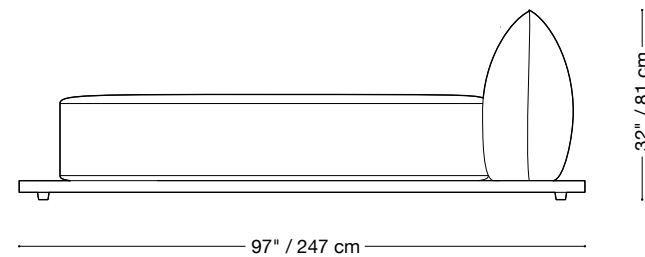

## Fauteuil Lounge (large plateforme)

Longueur 97" / 247 cm

Profondeur 38" / 97 cm

Hauteur 32" / 81 cm

La collection Jane Extérieur est composée d'unités modulaires. Plusieurs configurations sont possibles.