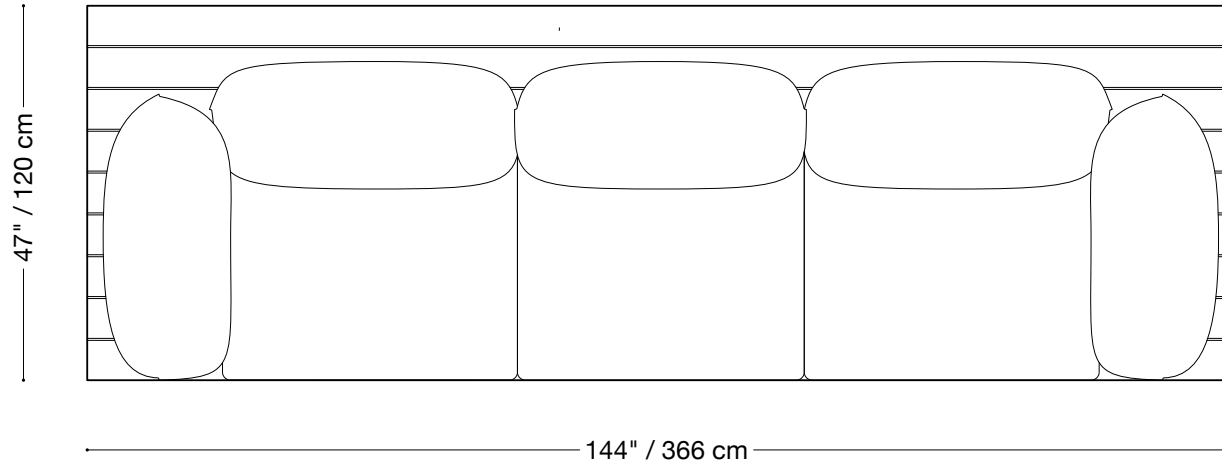

## Canapé

Longueur 144" / 366 cm

Profondeur 47" / 120 cm

Hauteur 32" / 81 cm

La collection Jane Extérieur est composée d'unités modulaires. Plusieurs configurations sont possibles.

## Causeuse

Longueur 108" / 275 cm

Profondeur 47" / 120 cm

Hauteur 32" / 81 cm

La collection Jane Extérieur est composée d'unités modulaires. Plusieurs configurations sont possibles.

### Causeuse avec un bras

Longueur 107" / 272 cm

Profondeur 47" / 120 cm

Hauteur 32" / 81 cm

La collection Jane Extérieur est composée d'unités modulaires. Plusieurs configurations sont possibles.