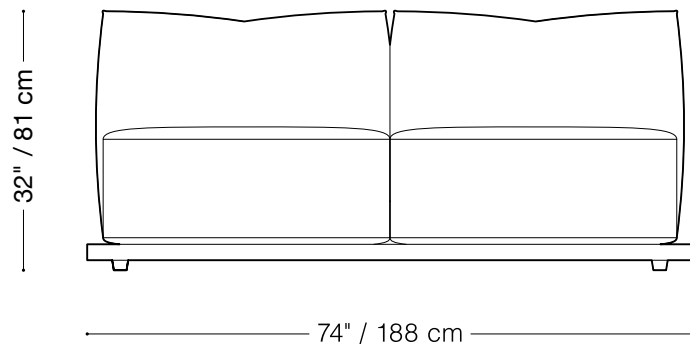

MONTAUK SOFA

Jane Extérieur

Causeuse sans bras

Longueur 74" / 188 cm
Profondeur 47" / 120 cm
Hauteur 32" / 81 cm

La collection Jane Extérieur est composée d'unités modulaires. Plusieurs configurations sont possibles.