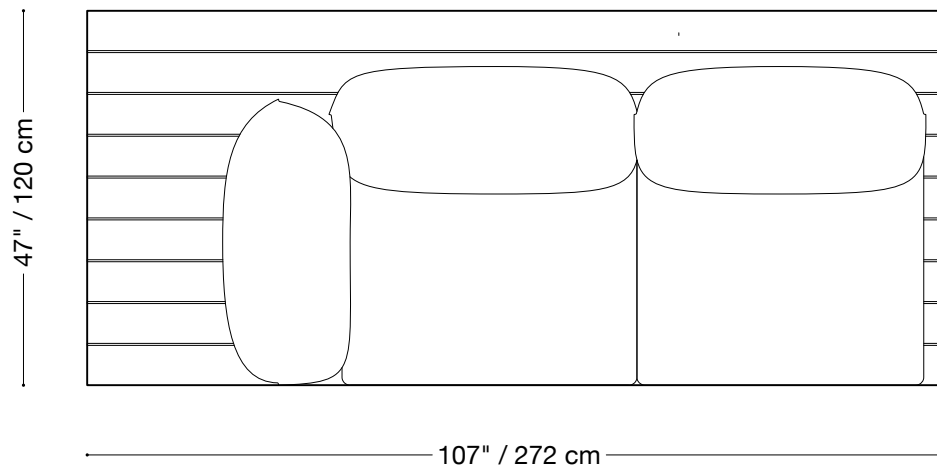

## Causeuse

Longueur 108" / 275 cm

Profondeur 47" / 120 cm

Hauteur 32" / 81 cm

La collection Jane Extérieur est composée d'unités modulaires. Plusieurs configurations sont possibles.

### Causeuse avec un bras

Longueur 107" / 272 cm

Profondeur 47" / 120 cm

Hauteur 32" / 81 cm

La collection Jane Extérieur est composée d'unités modulaires. Plusieurs configurations sont possibles.