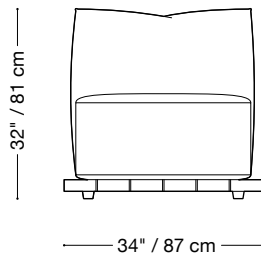

## Fauteuil sans bras

Longueur 40" / 102 cm

Profondeur 47" / 120 cm

Hauteur 32" / 81 cm

La collection Jane Extérieur est composée d'unités modulaires. Plusieurs configurations sont possibles.

## Fauteuil Lounge

Longueur 97" / 247 cm

Profondeur 34" / 97 cm

Hauteur 32" / 81 cm

La collection Jane Extérieur est composée d'unités modulaires. Plusieurs configurations sont possibles.