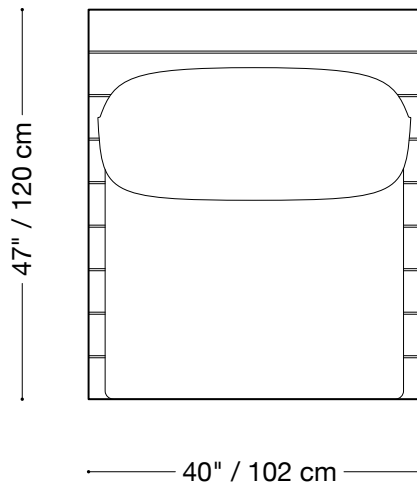

## Causeuse

Longueur 108" / 275 cm

Profondeur 47" / 120 cm

Hauteur 32" / 81 cm

La collection Jane Extérieur est composée d'unités modulaires. Plusieurs configurations sont possibles.

### Causeuse avec un bras

Longueur 107" / 272 cm

Profondeur 47" / 120 cm

Hauteur 32" / 81 cm

La collection Jane Extérieur est composée d'unités modulaires. Plusieurs configurations sont possibles.

## Causeuse sans bras

Longueur 74" / 188 cm  
Profondeur 47" / 120 cm  
Hauteur 32" / 81 cm

La collection Jane Extérieur est composée d'unités modulaires. Plusieurs configurations sont possibles.

## Fauteuil sans bras

Longueur 40" / 102 cm

Profondeur 47" / 120 cm

Hauteur 32" / 81 cm

La collection Jane Extérieur est composée d'unités modulaires. Plusieurs configurations sont possibles.