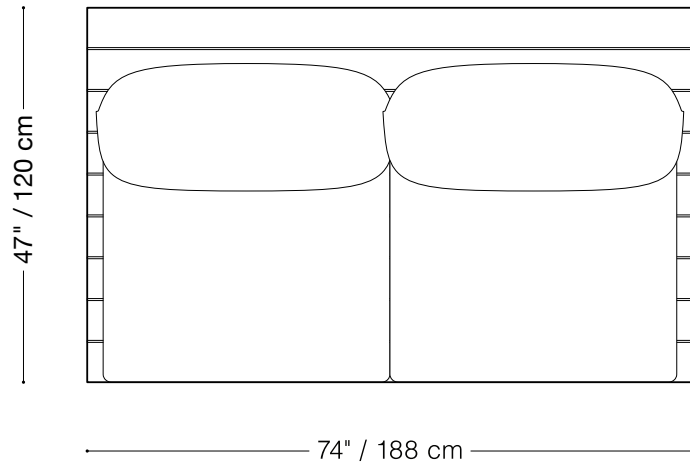

## Canapé

Longueur 144" / 366 cm

Profondeur 47" / 120 cm

Hauteur 32" / 81 cm

La collection Jane Extérieur est composée d'unités modulaires. Plusieurs configurations sont possibles.

## Causeuse

Longueur 108" / 275 cm

Profondeur 47" / 120 cm

Hauteur 32" / 81 cm

La collection Jane Extérieur est composée d'unités modulaires. Plusieurs configurations sont possibles.

### Causeuse avec un bras

Longueur 107" / 272 cm

Profondeur 47" / 120 cm

Hauteur 32" / 81 cm

La collection Jane Extérieur est composée d'unités modulaires. Plusieurs configurations sont possibles.

## Causeuse sans bras

Longueur 74" / 188 cm  
Profondeur 47" / 120 cm  
Hauteur 32" / 81 cm

La collection Jane Extérieur est composée d'unités modulaires. Plusieurs configurations sont possibles.