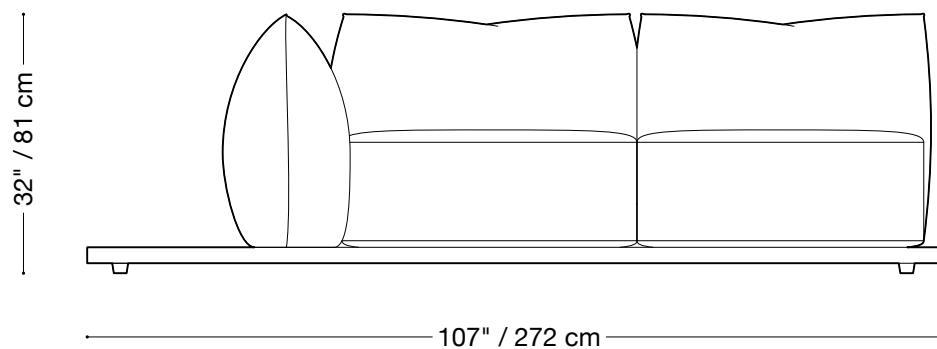

## Causeuse

Longueur 108" / 275 cm

Profondeur 47" / 120 cm

Hauteur 32" / 81 cm

La collection Jane Extérieur est composée d'unités modulaires. Plusieurs configurations sont possibles.

### Causeuse avec un bras

Longueur 107" / 272 cm

Profondeur 47" / 120 cm

Hauteur 32" / 81 cm

La collection Jane Extérieur est composée d'unités modulaires. Plusieurs configurations sont possibles.