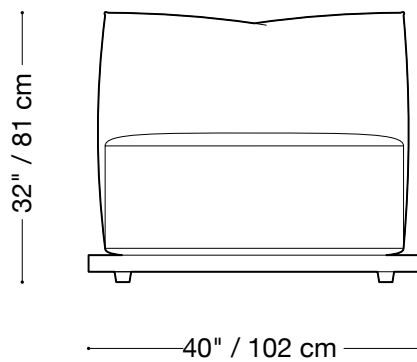

## Causeuse sans bras

Longueur 74" / 188 cm  
Profondeur 47" / 120 cm  
Hauteur 32" / 81 cm

La collection Jane Extérieur est composée d'unités modulaires. Plusieurs configurations sont possibles.

## Fauteuil sans bras

Longueur 40" / 102 cm

Profondeur 47" / 120 cm

Hauteur 32" / 81 cm

La collection Jane Extérieur est composée d'unités modulaires. Plusieurs configurations sont possibles.