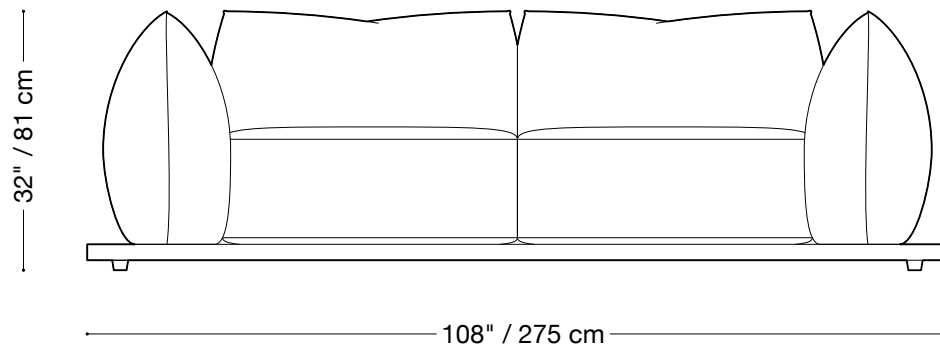

## Canapé

Longueur 144" / 366 cm

Profondeur 47" / 120 cm

Hauteur 32" / 81 cm

La collection Jane Extérieur est composée d'unités modulaires. Plusieurs configurations sont possibles.

## Causeuse

Longueur 108" / 275 cm

Profondeur 47" / 120 cm

Hauteur 32" / 81 cm

La collection Jane Extérieur est composée d'unités modulaires. Plusieurs configurations sont possibles.