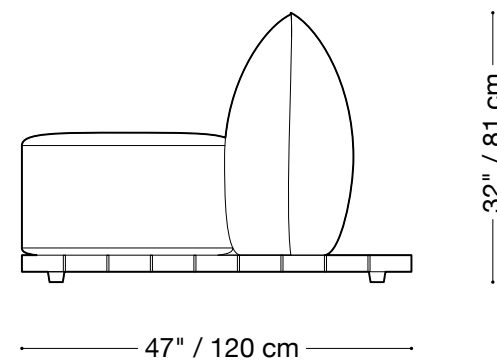

## Causeuse sans bras

Longueur 74" / 188 cm  
Profondeur 47" / 120 cm  
Hauteur 32" / 81 cm

La collection Jane Extérieur est composée d'unités modulaires. Plusieurs configurations sont possibles.

## Fauteuil sans bras

Longueur 40" / 102 cm

Profondeur 47" / 120 cm

Hauteur 32" / 81 cm

La collection Jane Extérieur est composée d'unités modulaires. Plusieurs configurations sont possibles.