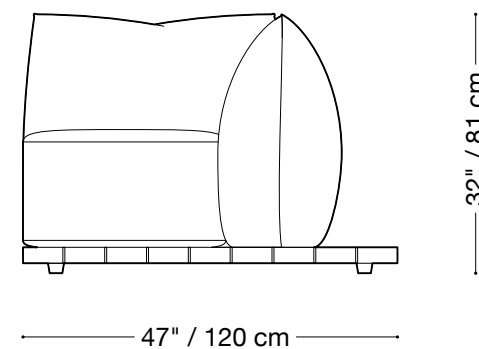

## Causeuse

Longueur 108" / 275 cm

Profondeur 47" / 120 cm

Hauteur 32" / 81 cm

La collection Jane Extérieur est composée d'unités modulaires. Plusieurs configurations sont possibles.

### Causeuse avec un bras

Longueur 107" / 272 cm

Profondeur 47" / 120 cm

Hauteur 32" / 81 cm

La collection Jane Extérieur est composée d'unités modulaires. Plusieurs configurations sont possibles.