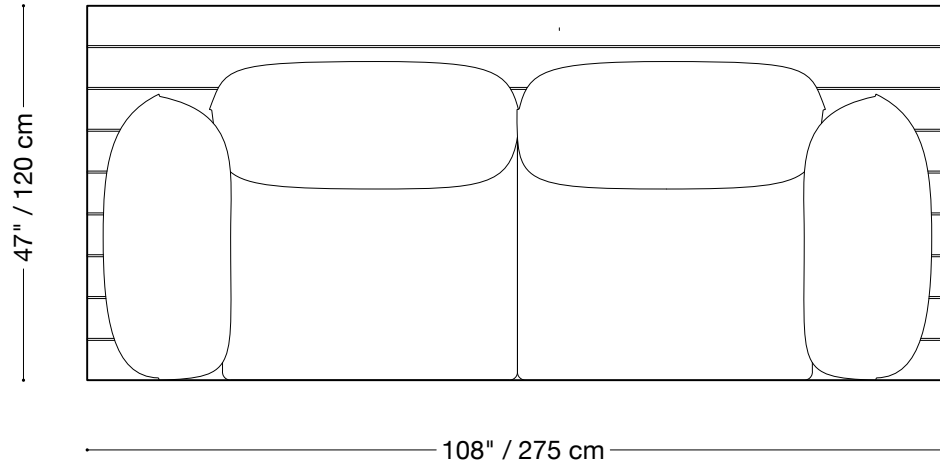

## Canapé

Longueur 144" / 366 cm

Profondeur 47" / 120 cm

Hauteur 32" / 81 cm

La collection Jane Extérieur est composée d'unités modulaires. Plusieurs configurations sont possibles.

## Causeuse

Longueur 108" / 275 cm

Profondeur 47" / 120 cm

Hauteur 32" / 81 cm

La collection Jane Extérieur est composée d'unités modulaires. Plusieurs configurations sont possibles.

### Causeuse avec un bras

Longueur 107" / 272 cm

Profondeur 47" / 120 cm

Hauteur 32" / 81 cm

La collection Jane Extérieur est composée d'unités modulaires. Plusieurs configurations sont possibles.