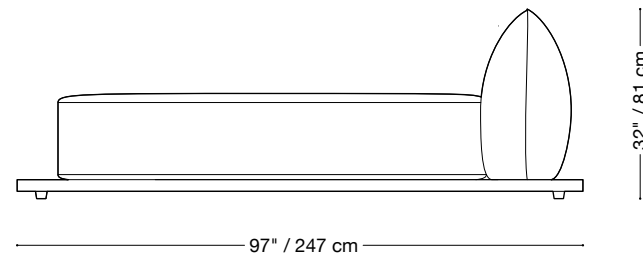

## Fauteuil Lounge

Longueur 97" / 247 cm

Profondeur 34" / 97 cm

Hauteur 32" / 81 cm

La collection Jane Extérieur est composée d'unités modulaires. Plusieurs configurations sont possibles.