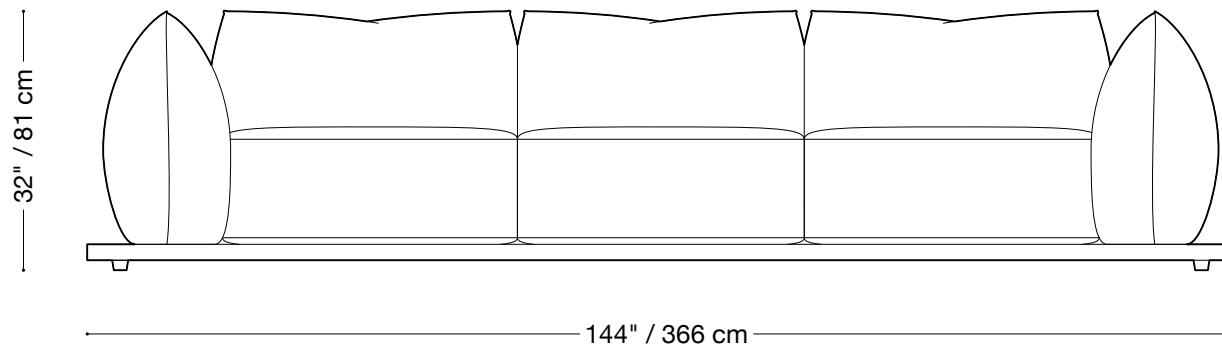

## Canapé

Longueur 144" / 366 cm

Profondeur 47" / 120 cm

Hauteur 32" / 81 cm

La collection Jane Extérieur est composée d'unités modulaires. Plusieurs configurations sont possibles.

## Causeuse

Longueur 108" / 275 cm

Profondeur 47" / 120 cm

Hauteur 32" / 81 cm

La collection Jane Extérieur est composée d'unités modulaires. Plusieurs configurations sont possibles.

### Causeuse avec un bras

Longueur 107" / 272 cm

Profondeur 47" / 120 cm

Hauteur 32" / 81 cm

La collection Jane Extérieur est composée d'unités modulaires. Plusieurs configurations sont possibles.