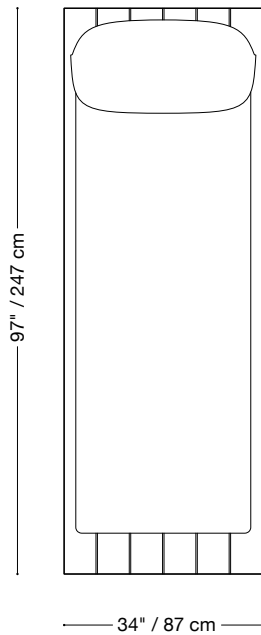

## Causeuse

Longueur 108" / 275 cm

Profondeur 47" / 120 cm

Hauteur 32" / 81 cm

La collection Jane Extérieur est composée d'unités modulaires. Plusieurs configurations sont possibles.

### Causeuse avec un bras

Longueur 107" / 272 cm

Profondeur 47" / 120 cm

Hauteur 32" / 81 cm

La collection Jane Extérieur est composée d'unités modulaires. Plusieurs configurations sont possibles.

## Fauteuil sans bras

Longueur 40" / 102 cm

Profondeur 47" / 120 cm

Hauteur 32" / 81 cm

La collection Jane Extérieur est composée d'unités modulaires. Plusieurs configurations sont possibles.

## Fauteuil Lounge

Longueur 97" / 247 cm

Profondeur 34" / 97 cm

Hauteur 32" / 81 cm

La collection Jane Extérieur est composée d'unités modulaires. Plusieurs configurations sont possibles.