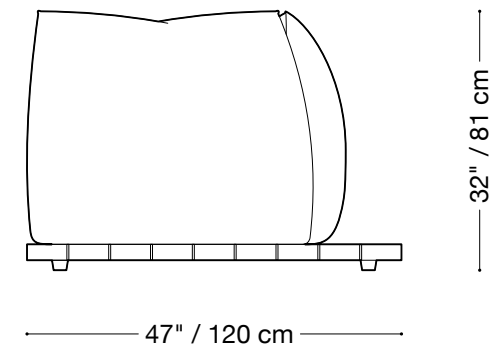

## Canapé

Longueur 144" / 366 cm

Profondeur 47" / 120 cm

Hauteur 32" / 81 cm

La collection Jane Extérieur est composée d'unités modulaires. Plusieurs configurations sont possibles.

## Causeuse

Longueur 108" / 275 cm

Profondeur 47" / 120 cm

Hauteur 32" / 81 cm

La collection Jane Extérieur est composée d'unités modulaires. Plusieurs configurations sont possibles.

### Causeuse avec un bras

Longueur 107" / 272 cm

Profondeur 47" / 120 cm

Hauteur 32" / 81 cm

La collection Jane Extérieur est composée d'unités modulaires. Plusieurs configurations sont possibles.