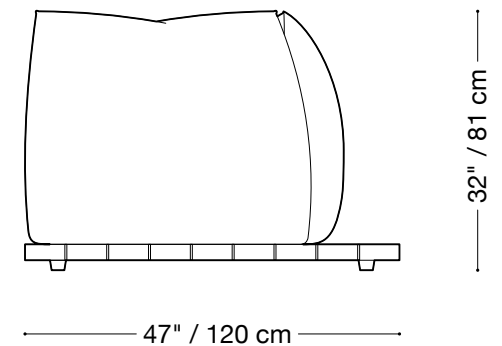

## Canapé

Longueur 144" / 366 cm

Profondeur 47" / 120 cm

Hauteur 32" / 81 cm

La collection Jane Extérieur est composée d'unités modulaires. Plusieurs configurations sont possibles.

## Causeuse

Longueur 108" / 275 cm

Profondeur 47" / 120 cm

Hauteur 32" / 81 cm

La collection Jane Extérieur est composée d'unités modulaires. Plusieurs configurations sont possibles.

### Causeuse avec un bras

Longueur 107" / 272 cm

Profondeur 47" / 120 cm

Hauteur 32" / 81 cm

La collection Jane Extérieur est composée d'unités modulaires. Plusieurs configurations sont possibles.