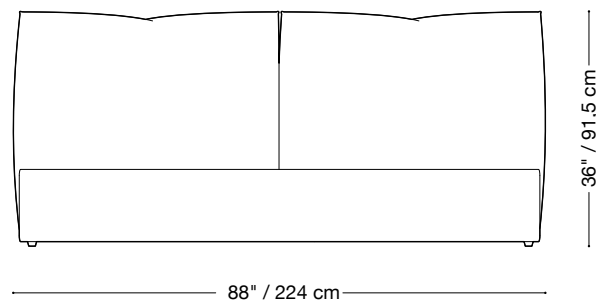

MONTAUK SOFA

Jane

MONTAUK SOFA

Jane

King bed

Length 88" / 224 cm
Depth 100" / 254 cm
Height 36" / 91,5 cm

Mattress rail

Height 12" / 30 cm
Custom fabrics available.

MONTAUK SOFA

Jane

Queen bed

Length 68" / 173 cm
Depth 100" / 254 cm
Height 36" / 91,5 cm

Mattress rail

Height 12" / 30 cm
Custom fabrics available.

MONTAUK SOFA

Jane

Double bed

Length 62" / 158 cm
Depth 96" / 244 cm
Height 36" / 91,5 cm

Mattress rail

Height 12" / 30 cm
Custom fabrics available.

MONTAUK SOFA

Jane

Twin bed

Length 46" / 117 cm
Depth 96" / 244 cm
Height 36" / 91,5 cm