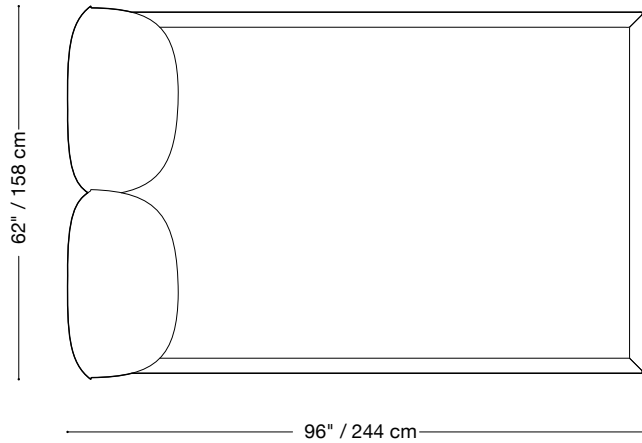

MONTAUK SOFA

Jane

MONTAUK SOFA

Jane

King bed

Length 88" / 224 cm
Depth 100" / 254 cm
Height 36" / 91,5 cm

Mattress rail

Height 12" / 30 cm
Custom fabrics available.

MONTAUK SOFA

Jane

Queen bed

Length 68" / 173 cm
Depth 100" / 254 cm
Height 36" / 91,5 cm

Mattress rail

Height 12" / 30 cm
Custom fabrics available.

MONTAUK SOFA

Jane

Double bed

Length 62" / 158 cm
Depth 96" / 244 cm
Height 36" / 91,5 cm

Mattress rail

Height 12" / 30 cm
Custom fabrics available.

MONTAUK SOFA

Jane

Twin bed

Length 46" / 117 cm
Depth 96" / 244 cm
Height 36" / 91,5 cm

Mattress rail

Height 12" / 30 cm
Custom fabrics available.