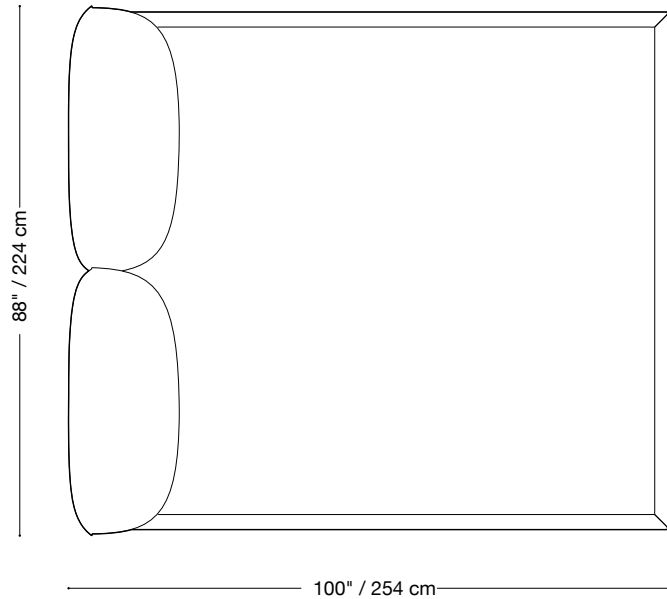

MONTAUK SOFA

Jane

MONTAUK SOFA

Jane

King bed

Length 88" / 224 cm
Depth 100" / 254 cm
Height 36" / 91,5 cm

Mattress rail

Height 12" / 30 cm
Custom fabrics available.

MONTAUK SOFA

Jane

Queen bed

Length 68" / 173 cm
Depth 100" / 254 cm
Height 36" / 91,5 cm

Mattress rail

Height 12" / 30 cm
Custom fabrics available.

MONTAUK SOFA

Jane

Double bed

Length 62" / 158 cm
Depth 96" / 244 cm
Height 36" / 91,5 cm

Mattress rail

Height 12" / 30 cm
Custom fabrics available.

MONTAUK SOFA

Jane

Twin bed

Length 46" / 117 cm
Depth 96" / 244 cm
Height 36" / 91,5 cm

Mattress rail

Height 12" / 30 cm
Custom fabrics available.