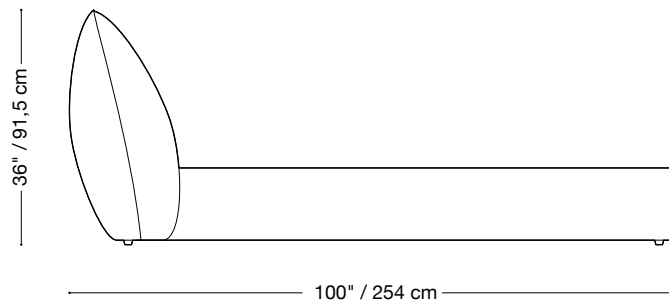

MONTAUK SOFA

Jane

MONTAUK SOFA

Jane

King bed

Length 88" / 224 cm
Depth 100" / 254 cm
Height 36" / 91,5 cm

Mattress rail

Height 12" / 30 cm
Custom fabrics available.

MONTAUK SOFA

Jane

Queen bed

Length 68" / 173 cm
Depth 100" / 254 cm
Height 36" / 91,5 cm

Mattress rail

Height 12" / 30 cm
Custom fabrics available.

MONTAUK SOFA

Jane

Double bed

Length 62" / 158 cm
Depth 96" / 244 cm
Height 36" / 91,5 cm

Mattress rail

Height 12" / 30 cm
Custom fabrics available.

MONTAUK SOFA

Jane

Twin bed

Length 46" / 117 cm
Depth 96" / 244 cm
Height 36" / 91,5 cm