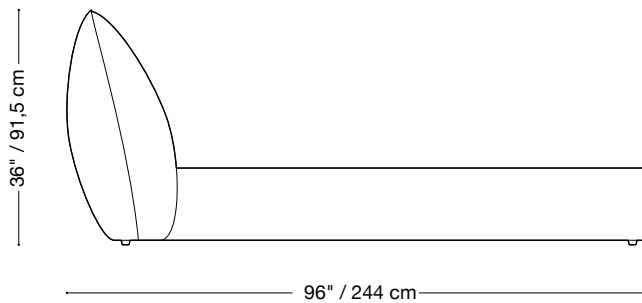

MONTAUK SOFA

Jane

MONTAUK SOFA

Jane

King bed

Length 88" / 224 cm
Depth 100" / 254 cm
Height 36" / 91,5 cm

Mattress rail

Height 12" / 30 cm
Custom fabrics available.

MONTAUK SOFA

Jane

Queen bed

Length 68" / 173 cm
Depth 100" / 254 cm
Height 36" / 91,5 cm

Mattress rail

Height 12" / 30 cm
Custom fabrics available.

MONTAUK SOFA

Jane

Double bed

Length 62" / 158 cm
Depth 96" / 244 cm
Height 36" / 91,5 cm

Mattress rail

Height 12" / 30 cm
Custom fabrics available.

MONTAUK SOFA

Jane

Twin bed

Length 46" / 117 cm
Depth 96" / 244 cm
Height 36" / 91,5 cm