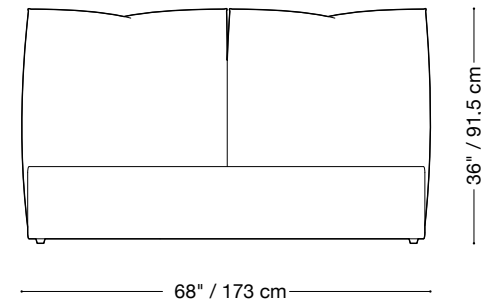

MONTAUK SOFA

Jane

MONTAUK SOFA

Jane

King bed

Length 88" / 224 cm
Depth 100" / 254 cm
Height 36" / 91,5 cm

Mattress rail

Height 12" / 30 cm
Custom fabrics available.

MONTAUK SOFA

Jane

Queen bed

Length 68" / 173 cm
Depth 100" / 254 cm
Height 36" / 91,5 cm

Mattress rail

Height 12" / 30 cm
Custom fabrics available.

MONTAUK SOFA

Jane

Double bed

Length 62" / 158 cm
Depth 96" / 244 cm
Height 36" / 91,5 cm

Mattress rail

Height 12" / 30 cm
Custom fabrics available.

MONTAUK SOFA

Jane

Twin bed

Length 46" / 117 cm
Depth 96" / 244 cm
Height 36" / 91,5 cm