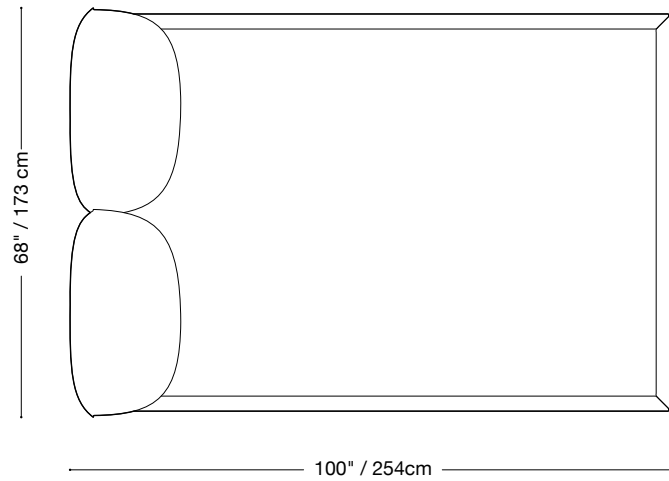

MONTAUK SOFA

Jane

MONTAUK SOFA

Jane

King bed

Length 88" / 224 cm
Depth 100" / 254 cm
Height 36" / 91,5 cm

Mattress rail

Height 12" / 30 cm
Custom fabrics available.

MONTAUK SOFA

Jane

Queen bed

Length 68" / 173 cm
Depth 100" / 254 cm
Height 36" / 91,5 cm

Mattress rail

Height 12" / 30 cm
Custom fabrics available.

MONTAUK SOFA

Jane

Double bed

Length 62" / 158 cm
Depth 96" / 244 cm
Height 36" / 91,5 cm

Mattress rail

Height 12" / 30 cm
Custom fabrics available.

MONTAUK SOFA

Jane

Twin bed

Length 46" / 117 cm
Depth 96" / 244 cm
Height 36" / 91,5 cm

Mattress rail

Height 12" / 30 cm
Custom fabrics available.