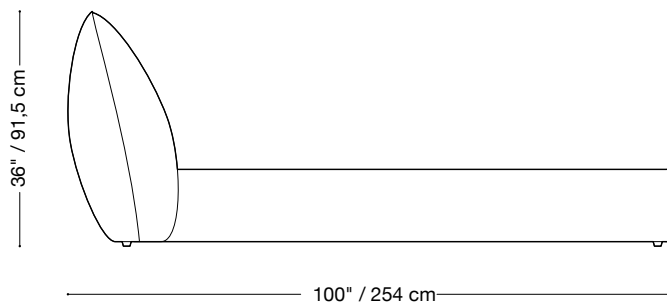

MONTAUK SOFA

Jane

MONTAUK SOFA

Jane

King bed

Length 88" / 224 cm
Depth 100" / 254 cm
Height 36" / 91,5 cm

Mattress rail

Height 12" / 30 cm
Custom fabrics available.

MONTAUK SOFA

Jane

Queen bed

Length 68" / 173 cm
Depth 100" / 254 cm
Height 36" / 91,5 cm

Mattress rail

Height 12" / 30 cm
Custom fabrics available.

MONTAUK SOFA

Jane

Double bed

Length 62" / 158 cm
Depth 96" / 244 cm
Height 36" / 91,5 cm

Mattress rail

Height 12" / 30 cm
Custom fabrics available.

MONTAUK SOFA

Jane

Twin bed

Length 46" / 117 cm
Depth 96" / 244 cm
Height 36" / 91,5 cm