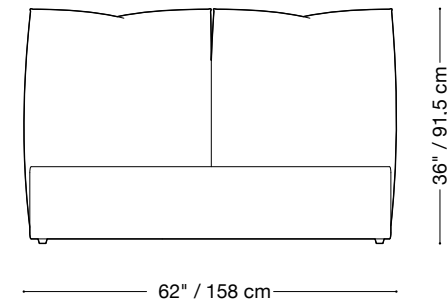

MONTAUK SOFA

Jane

MONTAUK SOFA

Jane

King bed

Length 88" / 224 cm
Depth 100" / 254 cm
Height 36" / 91,5 cm

Mattress rail

Height 12" / 30 cm
Custom fabrics available.

MONTAUK SOFA

Jane

Queen bed

Length 68" / 173 cm
Depth 100" / 254 cm
Height 36" / 91,5 cm

Mattress rail

Height 12" / 30 cm
Custom fabrics available.

MONTAUK SOFA

Jane

Double bed

Length 62" / 158 cm
Depth 96" / 244 cm
Height 36" / 91,5 cm

Mattress rail

Height 12" / 30 cm
Custom fabrics available.

MONTAUK SOFA

Jane

Twin bed

Length 46" / 117 cm
Depth 96" / 244 cm
Height 36" / 91,5 cm