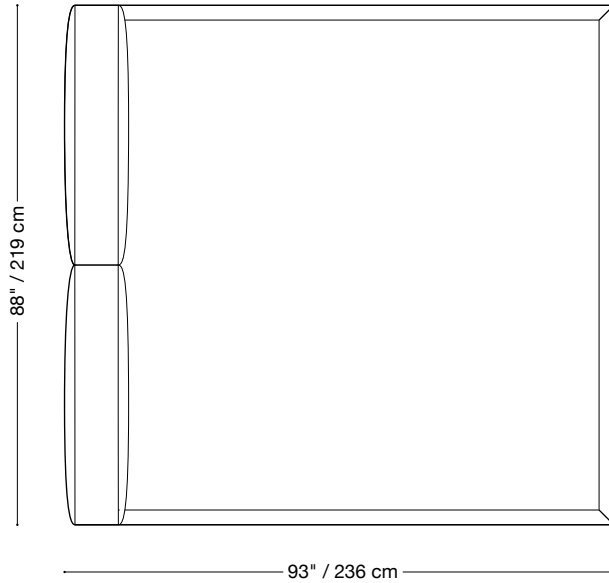

### King Bed

Length 88" / 219 cm  
Depth 93" / 236 cm  
Height 29" / 74 cm

### Mattress rail

Height 6½" / 15 cm

Custom fabrics are available.

### Queen Bed

Length 68" / 173 cm  
Depth 93" / 236 cm  
Height 29" / 74 cm

### Double Bed

Length 62" / 158 cm  
Depth 89" / 226 cm  
Height 29" / 74 cm