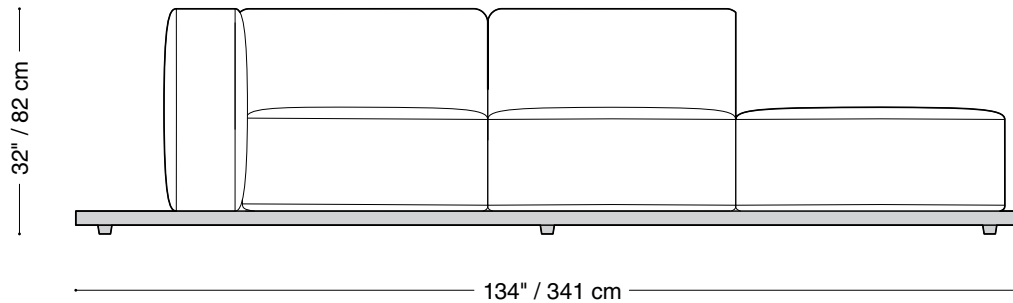

MONTAUK SOFA

Lewis Extérieur

MONTAUK SOFA

Lewis Extérieur

Canapé

Longueur 134" / 341 cm

Profondeur 47" / 120 cm

Hauteur 32" / 82 cm

Disponible dans des tailles pour s'adapter à votre espace extérieur.

MONTAUK SOFA

Lewis Extérieur

Causeuse

Longueur 100" / 254 cm

Profondeur 47" / 120 cm

Hauteur 32" / 82 cm

Disponible dans des tailles pour s'adapter à votre espace extérieur.

MONTAUK SOFA

Lewis Extérieur

Causeuse avec un bras

Longueur 96" / 244 cm

Profondeur 47" / 120 cm

Hauteur 32" / 82 cm

Disponible dans des tailles pour s'adapter à votre espace extérieur.

MONTAUK SOFA

Disponible dans des tailles pour s'adapter à votre espace extérieur.

MONTAUK SOFA

Lewis Extérieur

Composable

Longueur 132" x 132" / 335 cm x 335 cm

Profondeur 47" / 120 cm

Hauteur 32" / 82 cm

Disponible dans des tailles pour s'adapter à votre espace extérieur.