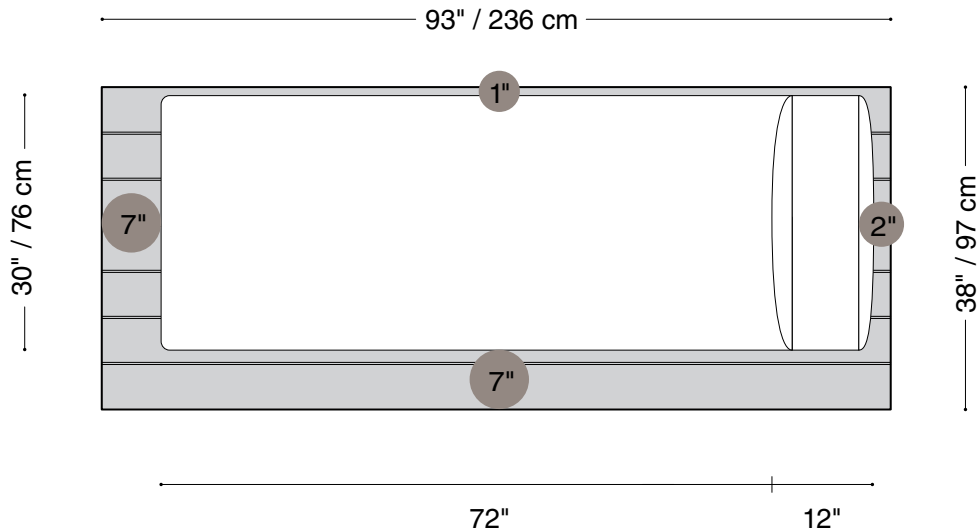

Fauteuil sans bras

Longueur 40" / 102 cm

Profondeur 47" / 120 cm

Hauteur 32" / 82 cm

Disponible dans des tailles pour s'adapter à votre espace extérieur.

MONTAUK SOFA

Lewis Extérieur

Ottoman

Longueur 38" / 92 cm
Profondeur 47" / 120 cm
Hauteur 16" / 41 cm

Disponible dans des tailles pour s'adapter à votre espace extérieur.

MONTAUK SOFA

Lewis Extérieur

Lounge

Longueur 93" / 236 cm

Profondeur 38" / 97 cm

Hauteur 32" / 82 cm

Disponible dans des tailles pour s'adapter à votre espace extérieur.

MONTAUK SOFA

Lewis Extérieur

Lounge avec petite plateforme

Longueur 93" / 236 cm

Profondeur 33" / 84 cm

Hauteur 32" / 82 cm

Disponible dans des tailles pour s'adapter à votre espace extérieur.

MONTAUK SOFA

Lewis Extérieur

Composable

Longueur 132" x 132" / 335 cm x 335 cm

Profondeur 47" / 120 cm

Hauteur 32" / 82 cm

Disponible dans des tailles pour s'adapter à votre espace extérieur.