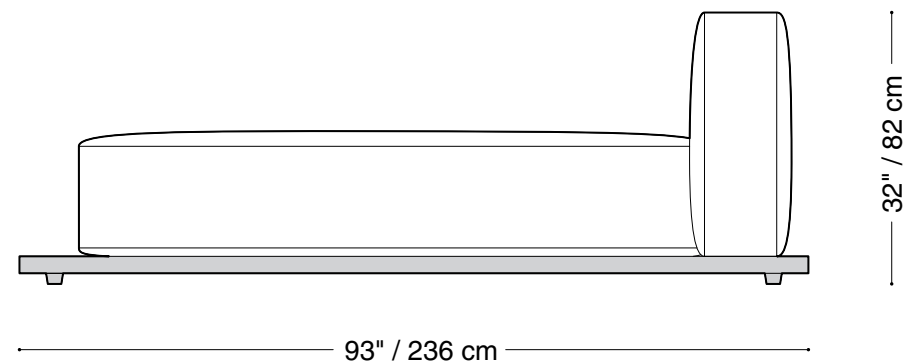

Longueur 38" / 92 cm
Profondeur 47" / 120 cm
Hauteur 16" / 41 cm

Disponible dans des tailles pour s'adapter à votre espace extérieur.

MONTAUK SOFA

Lewis Extérieur

Lounge

Longueur 93" / 236 cm

Profondeur 38" / 97 cm

Hauteur 32" / 82 cm

Disponible dans des tailles pour s'adapter à votre espace extérieur.

MONTAUK SOFA

Lewis Extérieur

Lounge avec petite plateforme

Longueur 93" / 236 cm

Profondeur 33" / 84 cm

Hauteur 32" / 82 cm

Disponible dans des tailles pour s'adapter à votre espace extérieur.

MONTAUK SOFA

Lewis Extérieur

Composable

Longueur 132" x 132" / 335 cm x 335 cm

Profondeur 47" / 120 cm

Hauteur 32" / 82 cm

Disponible dans des tailles pour s'adapter à votre espace extérieur.