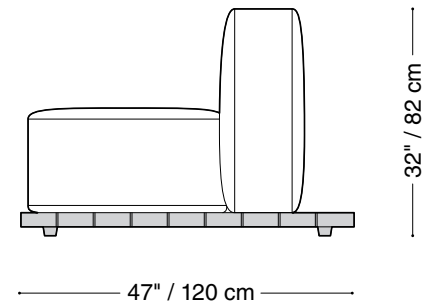

MONTAUK SOFA

Lewis Extérieur

Causeuse avec un bras

Longueur 96" / 244 cm

Profondeur 47" / 120 cm

Hauteur 32" / 82 cm

Disponible dans des tailles pour s'adapter à votre espace extérieur.

MONTAUK SOFA

Lewis Extérieur

Fauteuil

Longueur 62" / 158 cm

Profondeur 47" / 120 cm

Hauteur 32" / 82 cm

Disponible dans des tailles pour s'adapter à votre espace extérieur.

MONTAUK SOFA

Lewis Extérieur

Fauteuil sans bras

Longueur 40" / 102 cm

Profondeur 47" / 120 cm

Hauteur 32" / 82 cm

Disponible dans des tailles pour s'adapter à votre espace extérieur.

MONTAUK SOFA

Lewis Extérieur

Ottoman

Longueur 38" / 92 cm
Profondeur 47" / 120 cm
Hauteur 16" / 41 cm

Disponible dans des tailles pour s'adapter à votre espace extérieur.

MONTAUK SOFA

Lewis Extérieur

Lounge

Longueur 93" / 236 cm

Profondeur 38" / 97 cm