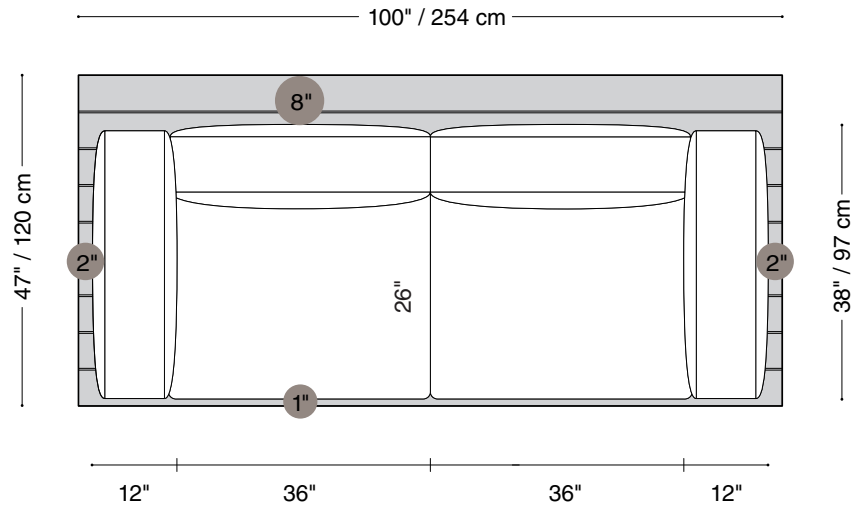

Disponible dans des tailles pour s'adapter à votre espace extérieur.

MONTAUK SOFA

Lewis Extérieur

Causeuse

Longueur 100" / 254 cm

Profondeur 47" / 120 cm

Hauteur 32" / 82 cm

Disponible dans des tailles pour s'adapter à votre espace extérieur.

MONTAUK SOFA

Lewis Extérieur

Causeuse avec un bras

Longueur 96" / 244 cm

Profondeur 47" / 120 cm

Hauteur 32" / 82 cm

Disponible dans des tailles pour s'adapter à votre espace extérieur.

MONTAUK SOFA

Longueur 38" / 92 cm
Profondeur 47" / 120 cm
Hauteur 16" / 41 cm

Disponible dans des tailles pour s'adapter à votre espace extérieur.

MONTAUK SOFA

Lewis Extérieur

Lounge

Longueur 93" / 236 cm

Profondeur 38" / 97 cm

Disponible dans des tailles pour s'adapter à votre espace extérieur.

MONTAUK SOFA

Lewis Extérieur

Composable

Longueur 132" x 132" / 335 cm x 335 cm

Profondeur 47" / 120 cm

Hauteur 32" / 82 cm

Disponible dans des tailles pour s'adapter à votre espace extérieur.