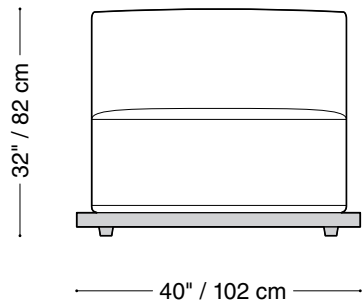

MONTAUK SOFA

Lewis Extérieur

Causeuse avec un bras

Longueur 96" / 244 cm

Profondeur 47" / 120 cm

Hauteur 32" / 82 cm

Disponible dans des tailles pour s'adapter à votre espace extérieur.

MONTAUK SOFA

Lewis Extérieur

Fauteuil

Longueur 62" / 158 cm

Profondeur 47" / 120 cm

Hauteur 32" / 82 cm

Disponible dans des tailles pour s'adapter à votre espace extérieur.

MONTAUK SOFA

Lewis Extérieur

Fauteuil sans bras

Longueur 40" / 102 cm

Profondeur 47" / 120 cm

Hauteur 32" / 82 cm

Disponible dans des tailles pour s'adapter à votre espace extérieur.

MONTAUK SOFA

Lewis Extérieur

Ottoman

Longueur 38" / 92 cm
Profondeur 47" / 120 cm
Hauteur 16" / 41 cm

Disponible dans des tailles pour s'adapter à votre espace extérieur.

MONTAUK SOFA

Lewis Extérieur

Lounge

Longueur 93" / 236 cm

Profondeur 38" / 97 cm