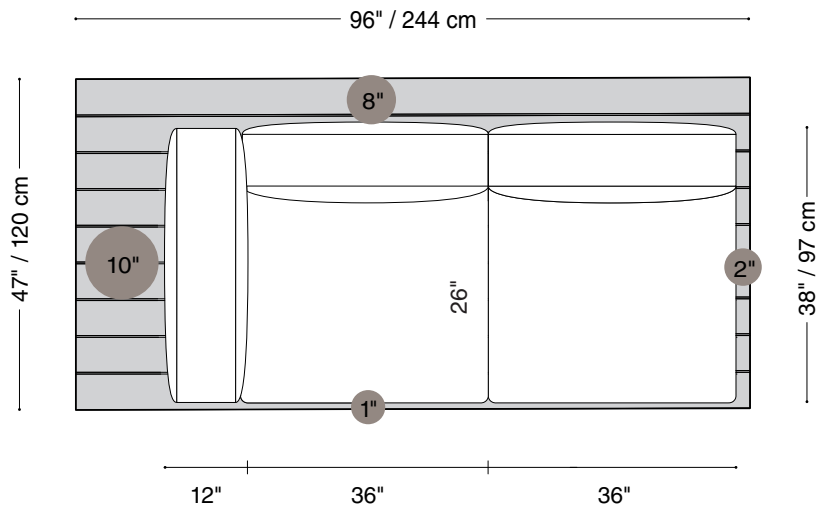

MONTAUK SOFA

Lewis Extérieur

Causeuse avec un bras

Longueur 96" / 244 cm

Profondeur 47" / 120 cm

Hauteur 32" / 82 cm

Disponible dans des tailles pour s'adapter à votre espace extérieur.

MONTAUK SOFA

Lewis Extérieur

Fauteuil

Longueur 62" / 158 cm

Profondeur 47" / 120 cm

Hauteur 32" / 82 cm

Disponible dans des tailles pour s'adapter à votre espace extérieur.

MONTAUK SOFA

Lewis Extérieur

Fauteuil sans bras

Longueur 40" / 102 cm

Profondeur 47" / 120 cm

Hauteur 32" / 82 cm

Disponible dans des tailles pour s'adapter à votre espace extérieur.

MONTAUK SOFA

Lewis Extérieur

Ottoman

Longueur 38" / 92 cm
Profondeur 47" / 120 cm
Hauteur 16" / 41 cm

Disponible dans des tailles pour s'adapter à votre espace extérieur.

MONTAUK SOFA

Lewis Extérieur

Lounge

Longueur 93" / 236 cm

Profondeur 38" / 97 cm