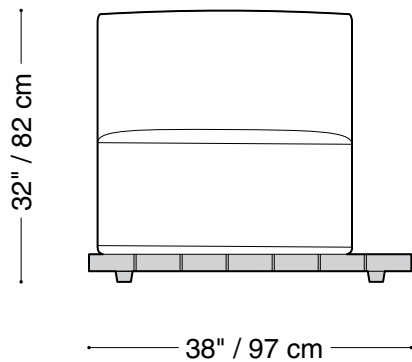

Fauteuil sans bras

Longueur 40" / 102 cm

Profondeur 47" / 120 cm

Hauteur 32" / 82 cm

Disponible dans des tailles pour s'adapter à votre espace extérieur.

MONTAUK SOFA

Lewis Extérieur

Ottoman

Longueur 38" / 92 cm
Profondeur 47" / 120 cm
Hauteur 16" / 41 cm

Disponible dans des tailles pour s'adapter à votre espace extérieur.

MONTAUK SOFA

Lewis Extérieur

Lounge

Longueur 93" / 236 cm

Profondeur 38" / 97 cm

Hauteur 32" / 82 cm

Disponible dans des tailles pour s'adapter à votre espace extérieur.

MONTAUK SOFA

Lewis Extérieur

Lounge avec petite plateforme

Longueur 93" / 236 cm

Profondeur 33" / 84 cm

Hauteur 32" / 82 cm

Disponible dans des tailles pour s'adapter à votre espace extérieur.

MONTAUK SOFA

Lewis Extérieur

Composable

Longueur 132" x 132" / 335 cm x 335 cm

Profondeur 47" / 120 cm

Hauteur 32" / 82 cm

Disponible dans des tailles pour s'adapter à votre espace extérieur.