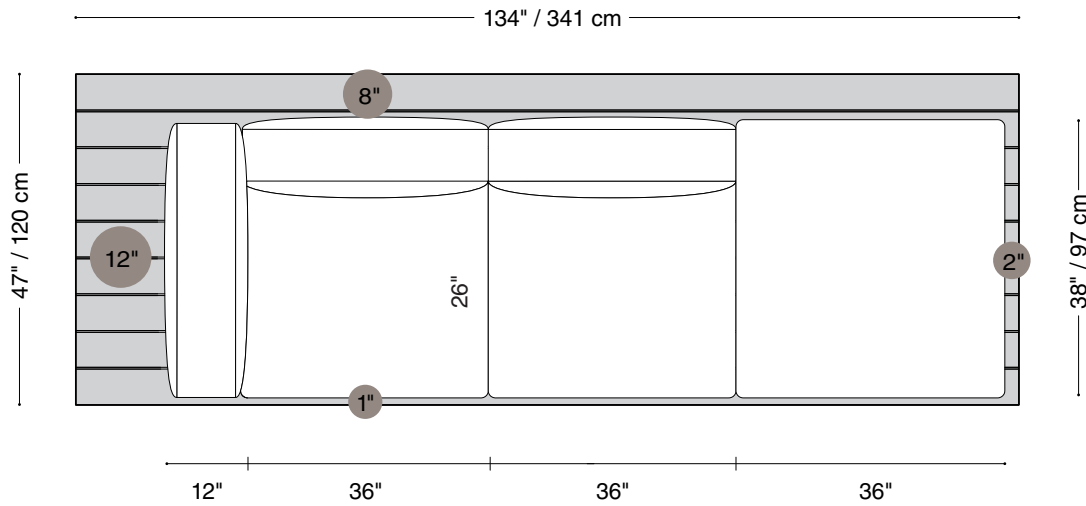

MONTAUK SOFA

Lewis Extérieur

MONTAUK SOFA

Lewis Extérieur

Canapé

Longueur 134" / 341 cm

Profondeur 47" / 120 cm

Hauteur 32" / 82 cm

Disponible dans des tailles pour s'adapter à votre espace extérieur.

MONTAUK SOFA

Lewis Extérieur

Causeuse

Longueur 100" / 254 cm

Profondeur 47" / 120 cm

Hauteur 32" / 82 cm

Disponible dans des tailles pour s'adapter à votre espace extérieur.

MONTAUK SOFA

Lewis Extérieur

Causeuse avec un bras

Longueur 96" / 244 cm

Profondeur 47" / 120 cm

Hauteur 32" / 82 cm

Disponible dans des tailles pour s'adapter à votre espace extérieur.

MONTAUK SOFA

Disponible dans des tailles pour s'adapter à votre espace extérieur.

MONTAUK SOFA

Lewis Extérieur

Composable

Longueur 132" x 132" / 335 cm x 335 cm

Profondeur 47" / 120 cm

Hauteur 32" / 82 cm

Disponible dans des tailles pour s'adapter à votre espace extérieur.