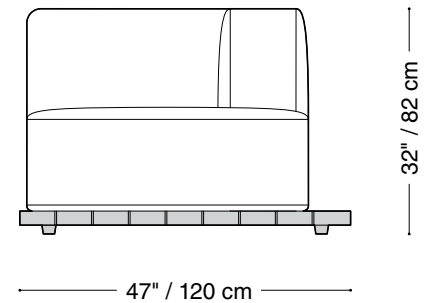

MONTAUK SOFA

Lewis Extérieur

MONTAUK SOFA

Lewis Extérieur

Canapé

Longueur 134" / 341 cm

Profondeur 47" / 120 cm

Hauteur 32" / 82 cm

Disponible dans des tailles pour s'adapter à votre espace extérieur.

MONTAUK SOFA

Lewis Extérieur

Causeuse

Longueur 100" / 254 cm

Profondeur 47" / 120 cm

Hauteur 32" / 82 cm

Disponible dans des tailles pour s'adapter à votre espace extérieur.

MONTAUK SOFA

Lewis Extérieur

Causeuse avec un bras

Longueur 96" / 244 cm

Profondeur 47" / 120 cm

Hauteur 32" / 82 cm

Disponible dans des tailles pour s'adapter à votre espace extérieur.

MONTAUK SOFA

Lewis Extérieur

Fauteuil

Longueur 62" / 158 cm

Profondeur 47" / 120 cm

Hauteur 32" / 82 cm

Disponible dans des tailles pour s'adapter à votre espace extérieur.

MONTAUK SOFA

Lewis Extérieur