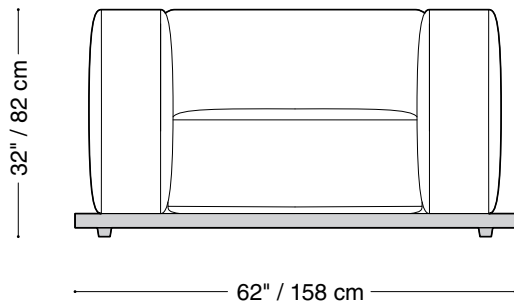

MONTAUK SOFA

Lewis Extérieur

Causeuse avec un bras

Longueur 96" / 244 cm

Profondeur 47" / 120 cm

Hauteur 32" / 82 cm

Disponible dans des tailles pour s'adapter à votre espace extérieur.

MONTAUK SOFA

Lewis Extérieur

Fauteuil

Longueur 62" / 158 cm

Profondeur 47" / 120 cm

Hauteur 32" / 82 cm

Disponible dans des tailles pour s'adapter à votre espace extérieur.

MONTAUK SOFA

Lewis Extérieur

Fauteuil sans bras

Longueur 40" / 102 cm

Profondeur 47" / 120 cm

Hauteur 32" / 82 cm

Disponible dans des tailles pour s'adapter à votre espace extérieur.

MONTAUK SOFA

Lewis Extérieur

Ottoman

Longueur 38" / 92 cm
Profondeur 47" / 120 cm
Hauteur 16" / 41 cm

Disponible dans des tailles pour s'adapter à votre espace extérieur.

MONTAUK SOFA

Lewis Extérieur

Lounge

Longueur 93" / 236 cm

Profondeur 38" / 97 cm