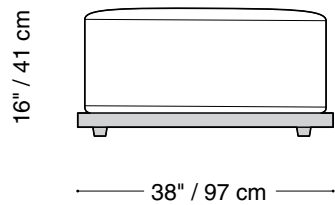

Lewis Extérieur

Fauteuil

Longueur 62" / 158 cm

Profondeur 47" / 120 cm

Hauteur 32" / 82 cm

Disponible dans des tailles pour s'adapter à votre espace extérieur.

MONTAUK SOFA

Lewis Extérieur

Fauteuil sans bras

Longueur 40" / 102 cm

Profondeur 47" / 120 cm

Hauteur 32" / 82 cm

Disponible dans des tailles pour s'adapter à votre espace extérieur.

MONTAUK SOFA

Lewis Extérieur

Ottoman

Longueur 38" / 92 cm
Profondeur 47" / 120 cm
Hauteur 16" / 41 cm

Disponible dans des tailles pour s'adapter à votre espace extérieur.

MONTAUK SOFA

Lewis Extérieur

Lounge

Longueur 93" / 236 cm

Profondeur 38" / 97 cm

Hauteur 32" / 82 cm

Disponible dans des tailles pour s'adapter à votre espace extérieur.

MONTAUK SOFA

Lewis Extérieur

Lounge avec petite plateforme

Longueur 93" / 236 cm

Profondeur 33" / 84 cm

Hauteur 32" / 82 cm