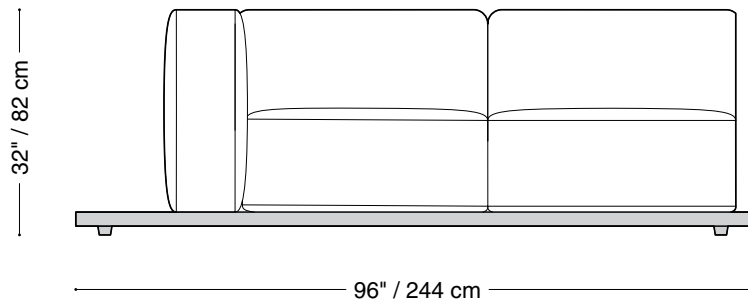

MONTAUK SOFA

Lewis Extérieur

Causeuse avec un bras

Longueur 96" / 244 cm

Profondeur 47" / 120 cm

Hauteur 32" / 82 cm

Disponible dans des tailles pour s'adapter à votre espace extérieur.

MONTAUK SOFA

Lewis Extérieur

Fauteuil

Longueur 62" / 158 cm

Profondeur 47" / 120 cm

Hauteur 32" / 82 cm

Disponible dans des tailles pour s'adapter à votre espace extérieur.

MONTAUK SOFA

Lewis Extérieur

Fauteuil sans bras

Longueur 40" / 102 cm

Profondeur 47" / 120 cm

Hauteur 32" / 82 cm

Disponible dans des tailles pour s'adapter à votre espace extérieur.

MONTAUK SOFA

Lewis Extérieur

Ottoman

Longueur 38" / 92 cm
Profondeur 47" / 120 cm
Hauteur 16" / 41 cm

Disponible dans des tailles pour s'adapter à votre espace extérieur.

MONTAUK SOFA

Lewis Extérieur

Lounge

Longueur 93" / 236 cm

Profondeur 38" / 97 cm