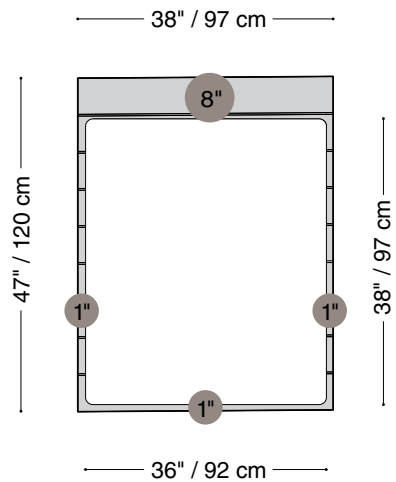

Lewis Extérieur

Fauteuil

Longueur 62" / 158 cm

Profondeur 47" / 120 cm

Hauteur 32" / 82 cm

Disponible dans des tailles pour s'adapter à votre espace extérieur.

MONTAUK SOFA

Lewis Extérieur

Fauteuil sans bras

Longueur 40" / 102 cm

Profondeur 47" / 120 cm

Hauteur 32" / 82 cm

Disponible dans des tailles pour s'adapter à votre espace extérieur.

MONTAUK SOFA

Lewis Extérieur

Ottoman

Longueur 38" / 92 cm
Profondeur 47" / 120 cm
Hauteur 16" / 41 cm

Disponible dans des tailles pour s'adapter à votre espace extérieur.

MONTAUK SOFA

Lewis Extérieur

Lounge

Longueur 93" / 236 cm

Profondeur 38" / 97 cm

Hauteur 32" / 82 cm

Disponible dans des tailles pour s'adapter à votre espace extérieur.

MONTAUK SOFA

Lewis Extérieur

Lounge avec petite plateforme

Longueur 93" / 236 cm

Profondeur 33" / 84 cm

Hauteur 32" / 82 cm