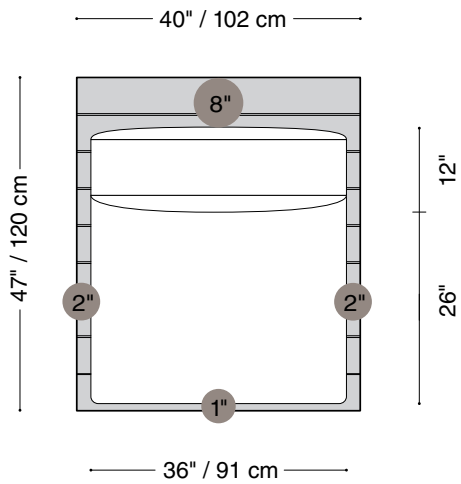

Lewis Extérieur

Fauteuil

Longueur 62" / 158 cm

Profondeur 47" / 120 cm

Hauteur 32" / 82 cm

Disponible dans des tailles pour s'adapter à votre espace extérieur.

MONTAUK SOFA

Lewis Extérieur

Fauteuil sans bras

Longueur 40" / 102 cm

Profondeur 47" / 120 cm

Hauteur 32" / 82 cm

Disponible dans des tailles pour s'adapter à votre espace extérieur.

MONTAUK SOFA

Lewis Extérieur

Ottoman

Longueur 38" / 92 cm
Profondeur 47" / 120 cm
Hauteur 16" / 41 cm

Disponible dans des tailles pour s'adapter à votre espace extérieur.

MONTAUK SOFA

Lewis Extérieur

Lounge

Longueur 93" / 236 cm

Profondeur 38" / 97 cm

Disponible dans des tailles pour s'adapter à votre espace extérieur.

MONTAUK SOFA

Lewis Extérieur

Composable

Longueur 132" x 132" / 335 cm x 335 cm

Profondeur 47" / 120 cm

Hauteur 32" / 82 cm

Disponible dans des tailles pour s'adapter à votre espace extérieur.