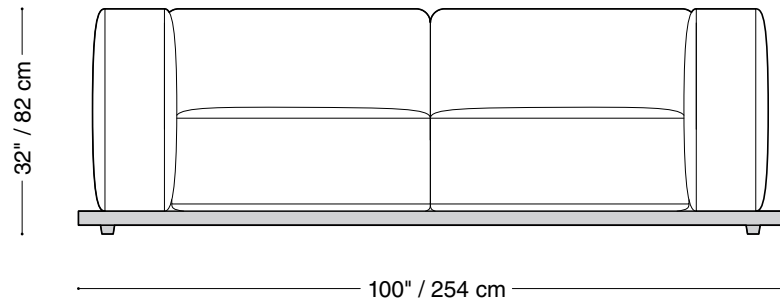

Disponible dans des tailles pour s'adapter à votre espace extérieur.

MONTAUK SOFA

Lewis Extérieur

Causeuse

Longueur 100" / 254 cm

Profondeur 47" / 120 cm

Hauteur 32" / 82 cm

Disponible dans des tailles pour s'adapter à votre espace extérieur.

MONTAUK SOFA

Lewis Extérieur

Causeuse avec un bras

Longueur 96" / 244 cm

Profondeur 47" / 120 cm

Hauteur 32" / 82 cm

Disponible dans des tailles pour s'adapter à votre espace extérieur.

MONTAUK SOFA

Lewis Extérieur

Fauteuil

Longueur 62" / 158 cm

Profondeur 47" / 120 cm

Hauteur 32" / 82 cm

Disponible dans des tailles pour s'adapter à votre espace extérieur.

MONTAUK SOFA

Lewis Extérieur

Fauteuil sans bras

Longueur 40" / 102 cm

Profondeur 47" / 120 cm

Hauteur 32" / 82 cm

Disponible dans des tailles pour s'adapter à votre espace extérieur.

MONTAUK SOFA

Lewis Extérieur

Ottoman