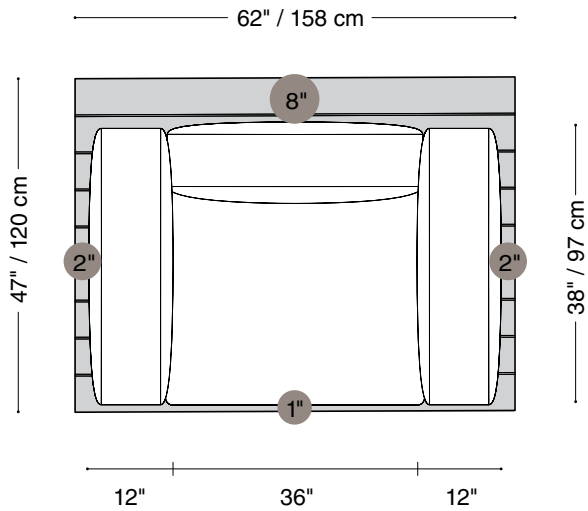

MONTAUK SOFA

Lewis Extérieur

Causeuse avec un bras

Longueur 96" / 244 cm

Profondeur 47" / 120 cm

Hauteur 32" / 82 cm

Disponible dans des tailles pour s'adapter à votre espace extérieur.

MONTAUK SOFA

Lewis Extérieur

Fauteuil

Longueur 62" / 158 cm

Profondeur 47" / 120 cm

Hauteur 32" / 82 cm

Disponible dans des tailles pour s'adapter à votre espace extérieur.

MONTAUK SOFA

Lewis Extérieur

Fauteuil sans bras

Longueur 40" / 102 cm

Profondeur 47" / 120 cm

Hauteur 32" / 82 cm

Disponible dans des tailles pour s'adapter à votre espace extérieur.

MONTAUK SOFA

Lewis Extérieur

Ottoman

Longueur 38" / 92 cm
Profondeur 47" / 120 cm
Hauteur 16" / 41 cm

Disponible dans des tailles pour s'adapter à votre espace extérieur.

MONTAUK SOFA

Lewis Extérieur

Lounge

Longueur 93" / 236 cm

Profondeur 38" / 97 cm