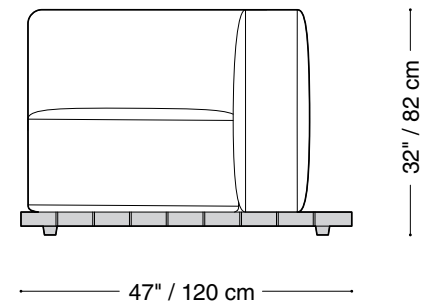

Disponible dans des tailles pour s'adapter à votre espace extérieur.

MONTAUK SOFA

Lewis Extérieur

Causeuse

Longueur 100" / 254 cm

Profondeur 47" / 120 cm

Hauteur 32" / 82 cm

Disponible dans des tailles pour s'adapter à votre espace extérieur.

MONTAUK SOFA

Lewis Extérieur

Causeuse avec un bras

Longueur 96" / 244 cm

Profondeur 47" / 120 cm

Hauteur 32" / 82 cm

Disponible dans des tailles pour s'adapter à votre espace extérieur.

MONTAUK SOFA

Lewis Extérieur

Fauteuil

Longueur 62" / 158 cm

Profondeur 47" / 120 cm

Hauteur 32" / 82 cm

Disponible dans des tailles pour s'adapter à votre espace extérieur.

MONTAUK SOFA

Lewis Extérieur

Fauteuil sans bras

Longueur 40" / 102 cm

Profondeur 47" / 120 cm

Hauteur 32" / 82 cm

Disponible dans des tailles pour s'adapter à votre espace extérieur.

MONTAUK SOFA

Lewis Extérieur

Ottoman