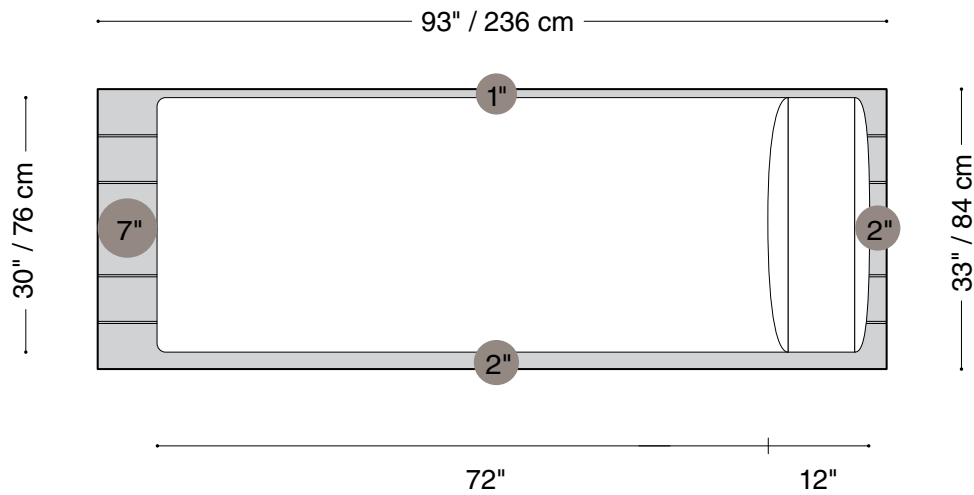

Longueur 38" / 92 cm
Profondeur 47" / 120 cm
Hauteur 16" / 41 cm

Disponible dans des tailles pour s'adapter à votre espace extérieur.

MONTAUK SOFA

Lewis Extérieur

Lounge

Longueur 93" / 236 cm

Profondeur 38" / 97 cm

Hauteur 32" / 82 cm

Disponible dans des tailles pour s'adapter à votre espace extérieur.

MONTAUK SOFA

Lewis Extérieur

Lounge avec petite plateforme

Longueur 93" / 236 cm

Profondeur 33" / 84 cm

Hauteur 32" / 82 cm

Disponible dans des tailles pour s'adapter à votre espace extérieur.

MONTAUK SOFA

Lewis Extérieur

Composable

Longueur 132" x 132" / 335 cm x 335 cm

Profondeur 47" / 120 cm

Hauteur 32" / 82 cm

Disponible dans des tailles pour s'adapter à votre espace extérieur.