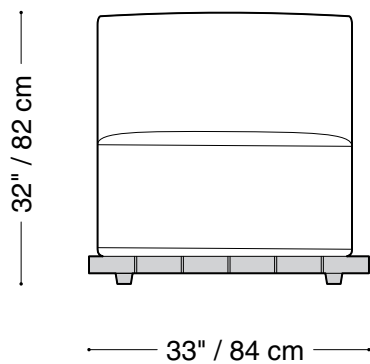

Fauteuil sans bras

Longueur 40" / 102 cm

Profondeur 47" / 120 cm

Hauteur 32" / 82 cm

Disponible dans des tailles pour s'adapter à votre espace extérieur.

MONTAUK SOFA

Lewis Extérieur

Ottoman

Longueur 38" / 92 cm
Profondeur 47" / 120 cm
Hauteur 16" / 41 cm

Disponible dans des tailles pour s'adapter à votre espace extérieur.

MONTAUK SOFA

Lewis Extérieur

Lounge

Longueur 93" / 236 cm

Profondeur 38" / 97 cm

Hauteur 32" / 82 cm

Disponible dans des tailles pour s'adapter à votre espace extérieur.

MONTAUK SOFA

Lewis Extérieur

Lounge avec petite plateforme

Longueur 93" / 236 cm

Profondeur 33" / 84 cm

Hauteur 32" / 82 cm

Disponible dans des tailles pour s'adapter à votre espace extérieur.

MONTAUK SOFA

Lewis Extérieur

Composable

Longueur 132" x 132" / 335 cm x 335 cm

Profondeur 47" / 120 cm

Hauteur 32" / 82 cm

Disponible dans des tailles pour s'adapter à votre espace extérieur.