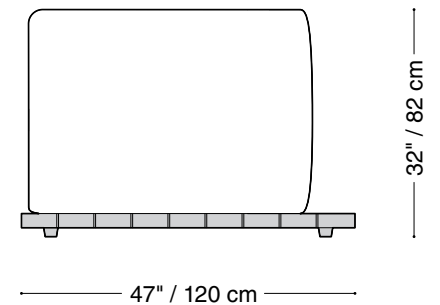

MONTAUK SOFA

Lewis Extérieur

Causeuse avec un bras

Longueur 96" / 244 cm

Profondeur 47" / 120 cm

Hauteur 32" / 82 cm

Disponible dans des tailles pour s'adapter à votre espace extérieur.

MONTAUK SOFA

Lewis Extérieur

Fauteuil

Longueur 62" / 158 cm

Profondeur 47" / 120 cm

Hauteur 32" / 82 cm

Disponible dans des tailles pour s'adapter à votre espace extérieur.

MONTAUK SOFA

Lewis Extérieur

Fauteuil sans bras

Longueur 40" / 102 cm

Profondeur 47" / 120 cm

Hauteur 32" / 82 cm

Disponible dans des tailles pour s'adapter à votre espace extérieur.

MONTAUK SOFA

Lewis Extérieur

Ottoman

Longueur 38" / 92 cm
Profondeur 47" / 120 cm
Hauteur 16" / 41 cm

Disponible dans des tailles pour s'adapter à votre espace extérieur.

MONTAUK SOFA

Lewis Extérieur

Lounge

Longueur 93" / 236 cm

Profondeur 38" / 97 cm