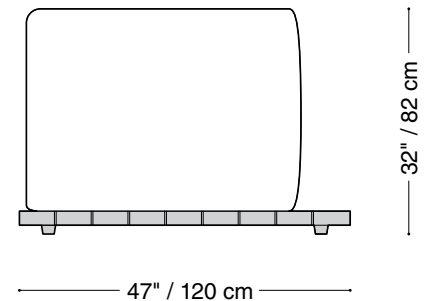

Disponible dans des tailles pour s'adapter à votre espace extérieur.

MONTAUK SOFA

Lewis Extérieur

Causeuse

Longueur 100" / 254 cm

Profondeur 47" / 120 cm

Hauteur 32" / 82 cm

Disponible dans des tailles pour s'adapter à votre espace extérieur.

MONTAUK SOFA

Lewis Extérieur

Causeuse avec un bras

Longueur 96" / 244 cm

Profondeur 47" / 120 cm

Hauteur 32" / 82 cm

Disponible dans des tailles pour s'adapter à votre espace extérieur.

MONTAUK SOFA

Lewis Extérieur

Fauteuil

Longueur 62" / 158 cm

Profondeur 47" / 120 cm

Hauteur 32" / 82 cm

Disponible dans des tailles pour s'adapter à votre espace extérieur.

MONTAUK SOFA

Lewis Extérieur

Fauteuil sans bras

Longueur 40" / 102 cm

Profondeur 47" / 120 cm

Hauteur 32" / 82 cm

Disponible dans des tailles pour s'adapter à votre espace extérieur.

MONTAUK SOFA

Lewis Extérieur

Ottoman