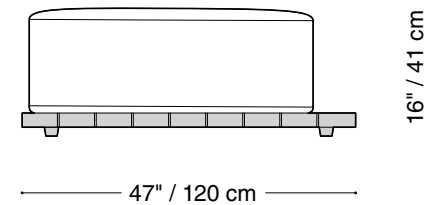

Lewis Extérieur

Fauteuil

Longueur 62" / 158 cm

Profondeur 47" / 120 cm

Hauteur 32" / 82 cm

Disponible dans des tailles pour s'adapter à votre espace extérieur.

MONTAUK SOFA

Lewis Extérieur

Fauteuil sans bras

Longueur 40" / 102 cm

Profondeur 47" / 120 cm

Hauteur 32" / 82 cm

Disponible dans des tailles pour s'adapter à votre espace extérieur.

MONTAUK SOFA

Lewis Extérieur

Ottoman

Longueur 38" / 92 cm
Profondeur 47" / 120 cm
Hauteur 16" / 41 cm

Disponible dans des tailles pour s'adapter à votre espace extérieur.

MONTAUK SOFA

Lewis Extérieur

Lounge

Longueur 93" / 236 cm

Profondeur 38" / 97 cm

Hauteur 32" / 82 cm

Disponible dans des tailles pour s'adapter à votre espace extérieur.

MONTAUK SOFA

Lewis Extérieur

Lounge avec petite plateforme

Longueur 93" / 236 cm

Profondeur 33" / 84 cm

Hauteur 32" / 82 cm