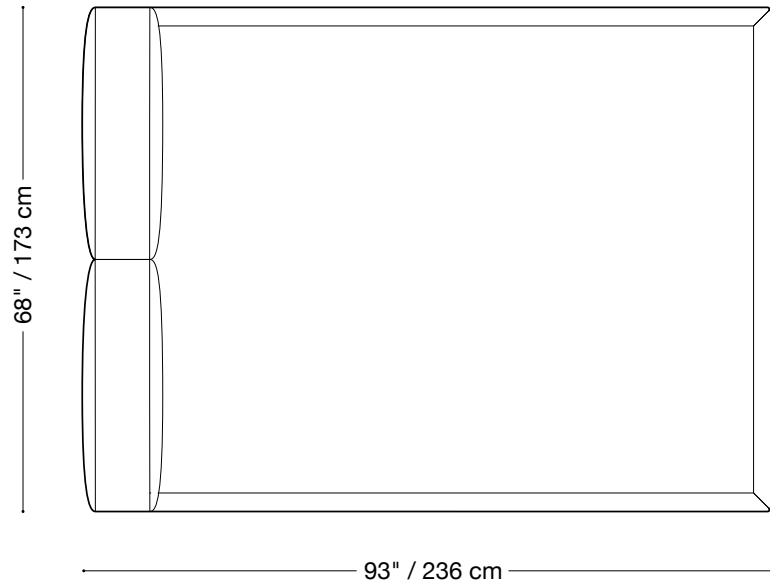

**MONTAUK
SOFA**

Lit Lewis

MONTAUK SOFA

Lit Lewis

Très grand lit (*King*)

Longueur 88" / 224 cm

Profondeur 93" / 236 cm

Hauteur 36" / 91 cm

Rail de matelas

Hauteur 12" / 31 cm

Tissus personnalisés disponibles.

MONTAUK SOFA

Lit Lewis

Grand lit (Queen)

Longueur 68" / 173 cm

Profondeur 93" / 236 cm

Hauteur 36" / 91 cm

Rail de matelas

Hauteur 12" / 31 cm

Tissus personnalisés disponibles.

MONTAUK SOFA

Lit Lewis

Lit double

Longueur 62" / 158 cm

Profondeur 89" / 226 cm

Hauteur 36" / 91 cm

Rail de matelas

Hauteur 12" / 31 cm

Tissus personnalisés disponibles..

MONTAUK SOFA

Lit Lewis

Lit simple