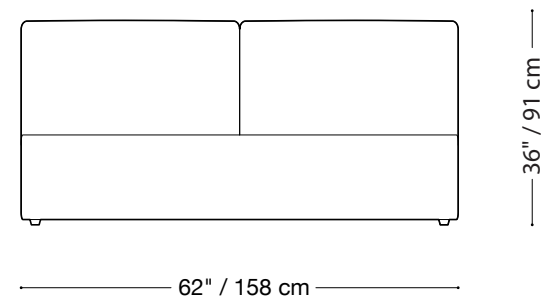

Rail de matelas

Hauteur 12" / 31 cm

Tissus personnalisés disponibles.

MONTAUK SOFA

Lit Lewis

Grand lit (Queen)

Longueur 68" / 173 cm

Profondeur 93" / 236 cm

Hauteur 36" / 91 cm

Rail de matelas

Hauteur 12" / 31 cm

Tissus personnalisés disponibles.

MONTAUK SOFA

Lit Lewis

Lit double

Longueur 62" / 158 cm

Profondeur 89" / 226 cm

Hauteur 36" / 91 cm

Rail de matelas

Hauteur 12" / 31 cm

Tissus personnalisés disponibles..

MONTAUK SOFA

Lit Lewis

Lit simple

Longueur 45" / 114 cm

Profondeur 89" / 226 cm

Hauteur 36" / 91 cm

Rail de matelas

Hauteur 12" / 31 cm

Tissus personnalisés disponibles.