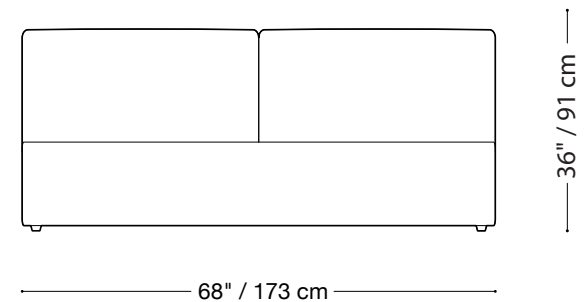

**MONTAUK
SOFA**

Lit Lewis

MONTAUK SOFA

Lit Lewis

Très grand lit (*King*)

Longueur 88" / 224 cm

Profondeur 93" / 236 cm

Hauteur 36" / 91 cm

Rail de matelas

Hauteur 12" / 31 cm

Tissus personnalisés disponibles.

MONTAUK SOFA

Lit Lewis

Grand lit (Queen)

Longueur 68" / 173 cm

Profondeur 93" / 236 cm

Hauteur 36" / 91 cm

Rail de matelas

Hauteur 12" / 31 cm

Tissus personnalisés disponibles.

MONTAUK SOFA

Lit Lewis

Lit double

Longueur 62" / 158 cm

Profondeur 89" / 226 cm

Hauteur 36" / 91 cm

Rail de matelas

Hauteur 12" / 31 cm

Tissus personnalisés disponibles..

MONTAUK SOFA

Lit Lewis

Lit simple