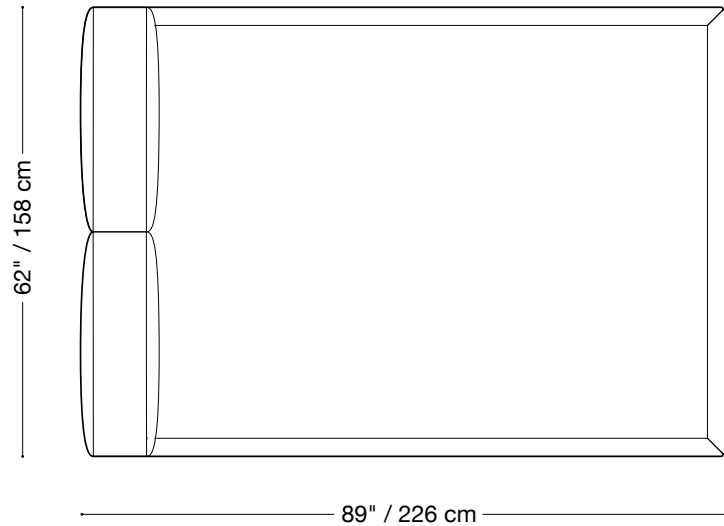

Rail de matelas

Hauteur 12" / 31 cm

Tissus personnalisés disponibles.

MONTAUK SOFA

Lit Lewis

Grand lit (Queen)

Longueur 68" / 173 cm

Profondeur 93" / 236 cm

Hauteur 36" / 91 cm

Rail de matelas

Hauteur 12" / 31 cm

Tissus personnalisés disponibles.

MONTAUK SOFA

Lit Lewis

Lit double

Longueur 62" / 158 cm

Profondeur 89" / 226 cm

Hauteur 36" / 91 cm

Rail de matelas

Hauteur 12" / 31 cm

Tissus personnalisés disponibles..

MONTAUK SOFA

Lit Lewis

Lit simple

Longueur 45" / 114 cm

Profondeur 89" / 226 cm

Hauteur 36" / 91 cm

Rail de matelas

Hauteur 12" / 31 cm

Tissus personnalisés disponibles.