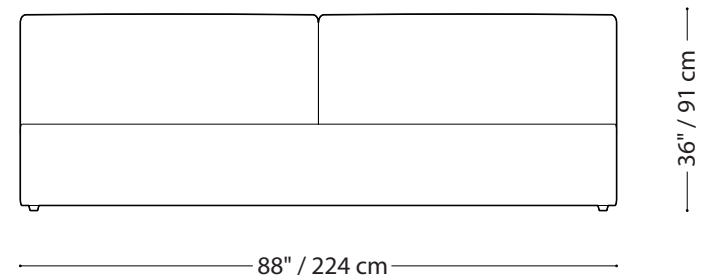

**MONTAUK
SOFA**

Lit Lewis

MONTAUK SOFA

Lit Lewis

Très grand lit (*King*)

Longueur 88" / 224 cm

Profondeur 93" / 236 cm

Hauteur 36" / 91 cm

Rail de matelas

Hauteur 12" / 31 cm

Tissus personnalisés disponibles.

MONTAUK SOFA

Lit Lewis

Grand lit (Queen)

Longueur 68" / 173 cm

Profondeur 93" / 236 cm

Hauteur 36" / 91 cm

Rail de matelas

Hauteur 12" / 31 cm

Tissus personnalisés disponibles.

MONTAUK SOFA

Lit Lewis

Lit double

Longueur 62" / 158 cm

Profondeur 89" / 226 cm

Hauteur 36" / 91 cm

Rail de matelas

Hauteur 12" / 31 cm

Tissus personnalisés disponibles..

MONTAUK SOFA

Lit Lewis

Lit simple