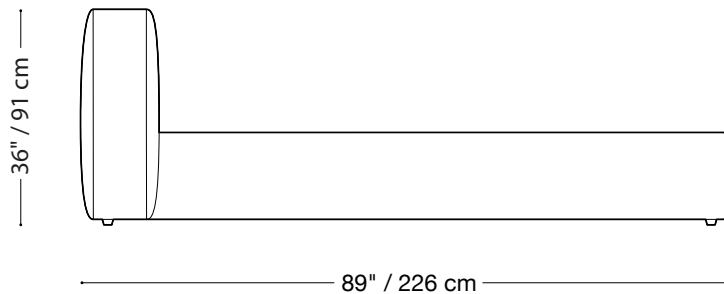

Rail de matelas

Hauteur 12" / 31 cm

Tissus personnalisés disponibles.

MONTAUK SOFA

Lit Lewis

Grand lit (Queen)

Longueur 68" / 173 cm

Profondeur 93" / 236 cm

Hauteur 36" / 91 cm

Rail de matelas

Hauteur 12" / 31 cm

Tissus personnalisés disponibles.

MONTAUK SOFA

Lit Lewis

Lit double

Longueur 62" / 158 cm

Profondeur 89" / 226 cm

Hauteur 36" / 91 cm

Rail de matelas

Hauteur 12" / 31 cm

Tissus personnalisés disponibles..

MONTAUK SOFA

Lit Lewis

Lit simple

Longueur 45" / 114 cm

Profondeur 89" / 226 cm

Hauteur 36" / 91 cm

Rail de matelas

Hauteur 12" / 31 cm

Tissus personnalisés disponibles.