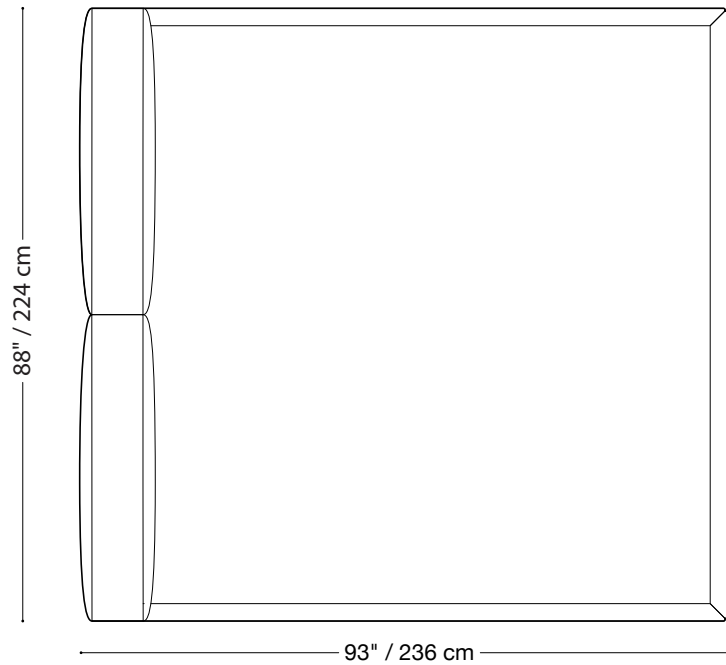

**MONTAUK
SOFA**

Lit Lewis

MONTAUK SOFA

Lit Lewis

Très grand lit (*King*)

Longueur 88" / 224 cm

Profondeur 93" / 236 cm

Hauteur 36" / 91 cm

Rail de matelas

Hauteur 12" / 31 cm

Tissus personnalisés disponibles.

MONTAUK SOFA

Lit Lewis

Grand lit (Queen)

Longueur 68" / 173 cm

Profondeur 93" / 236 cm

Hauteur 36" / 91 cm

Rail de matelas

Hauteur 12" / 31 cm

Tissus personnalisés disponibles.

MONTAUK SOFA

Lit Lewis

Lit double

Longueur 62" / 158 cm

Profondeur 89" / 226 cm

Hauteur 36" / 91 cm

Rail de matelas

Hauteur 12" / 31 cm

Tissus personnalisés disponibles..

MONTAUK SOFA

Lit Lewis

Lit simple