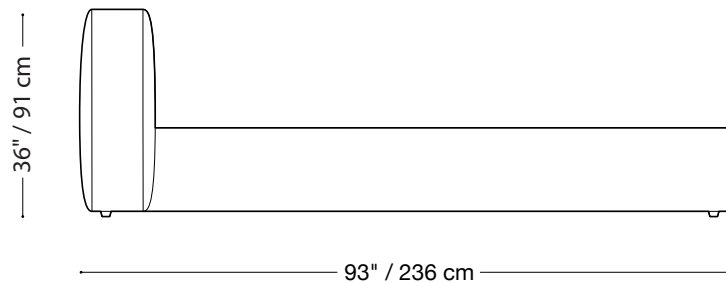

**MONTAUK
SOFA**

Lit Lewis

MONTAUK SOFA

Lit Lewis

Très grand lit (*King*)

Longueur 88" / 224 cm

Profondeur 93" / 236 cm

Hauteur 36" / 91 cm

Rail de matelas

Hauteur 12" / 31 cm

Tissus personnalisés disponibles.

MONTAUK SOFA

Lit Lewis

Grand lit (Queen)

Longueur 68" / 173 cm

Profondeur 93" / 236 cm

Hauteur 36" / 91 cm

Rail de matelas

Hauteur 12" / 31 cm

Tissus personnalisés disponibles.

MONTAUK SOFA

Lit Lewis

Lit double

Longueur 62" / 158 cm

Profondeur 89" / 226 cm

Hauteur 36" / 91 cm

Rail de matelas

Hauteur 12" / 31 cm

Tissus personnalisés disponibles..

MONTAUK SOFA

Lit Lewis

Lit simple