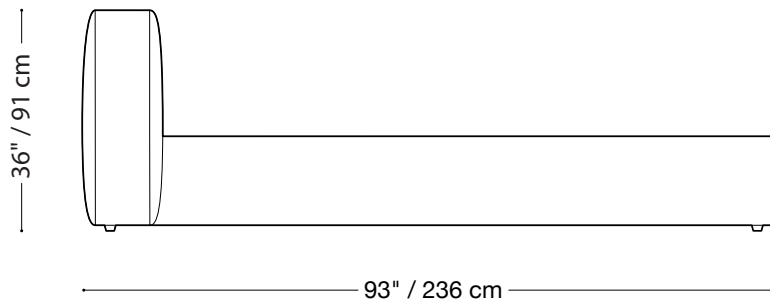

**MONTAUK
SOFA**

Lit Lewis

MONTAUK SOFA

Lit Lewis

Très grand lit (*King*)

Longueur 88" / 224 cm

Profondeur 93" / 236 cm

Hauteur 36" / 91 cm

Rail de matelas

Hauteur 12" / 31 cm

Tissus personnalisés disponibles.

MONTAUK SOFA

Lit Lewis

Grand lit (Queen)

Longueur 68" / 173 cm

Profondeur 93" / 236 cm

Hauteur 36" / 91 cm

Rail de matelas

Hauteur 12" / 31 cm

Tissus personnalisés disponibles.

MONTAUK SOFA

Lit Lewis

Lit double

Longueur 62" / 158 cm

Profondeur 89" / 226 cm

Hauteur 36" / 91 cm

Rail de matelas

Hauteur 12" / 31 cm

Tissus personnalisés disponibles..

MONTAUK SOFA

Lit Lewis

Lit simple