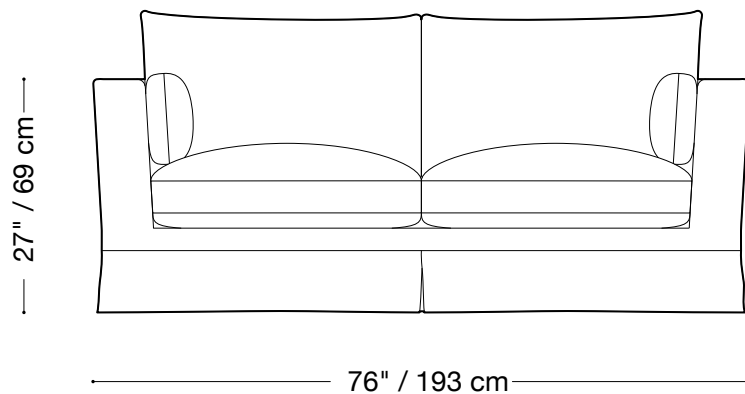

**MONTAUK
SOFA**

Traditional Low

MONTAUK SOFA

Traditional Low

Canapé

Longueur 92" / 234 cm

Profondeur 40" / 102 cm

Hauteur 27" / 69 cm

Disponible dans des tailles pour s'adapter à votre appartement à la fois en cuir ou tissus.

Options de rembourrage disponible.

MONTAUK SOFA

Traditional Low

Causeuse

Longueur 76" / 193 cm

Profondeur 40" / 102 cm

Hauteur 27" / 69 cm

Disponible dans des tailles pour s'adapter à votre appartement à la fois en cuir ou tissu.

Options de rembourrage disponible.

MONTAUK SOFA

Traditional Low

Fauteuil

Longueur 46" / 117 cm

Profondeur 40" / 102 cm

Hauteur 27" / 69 cm

Disponible dans des tailles pour s'adapter à votre appartement à la fois en cuir ou tissus.

Options de rembourrage disponible.

MONTAUK SOFA

Traditional Low

Canapé-lit g 2 places

Longueur 83" / 211 cm