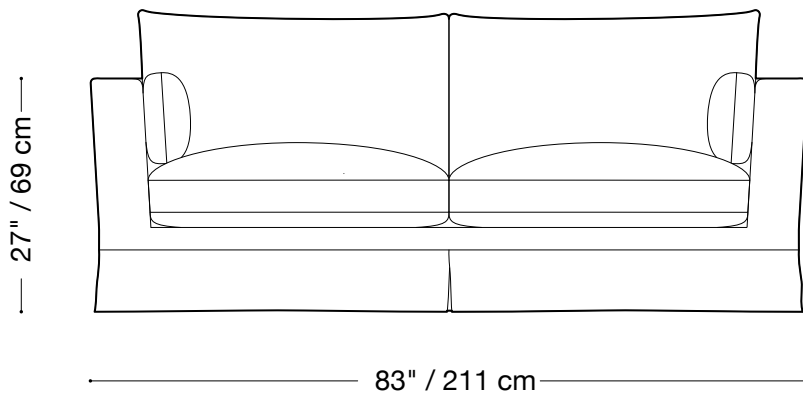

Hauteur 27" / 69 cm

Disponible dans des tailles pour s'adapter à votre appartement à la fois en cuir ou tissu.

Options de rembourrage disponible.

MONTAUK SOFA

Traditional Low

Fauteuil

Longueur 46" / 117 cm

Profondeur 40" / 102 cm

Hauteur 27" / 69 cm

Disponible dans des tailles pour s'adapter à votre appartement à la fois en cuir ou tissus.

Options de rembourrage disponible.

MONTAUK SOFA

Traditional Low

Canapé-lit g 2 places

Longueur 83" / 211 cm

Profondeur 42" / 107 cm

Hauteur 27" / 69 cm

Disponible dans des tailles pour s'adapter à votre appartement à la fois en cuir ou tissu.

Options de rembourrage disponible.

MONTAUK SOFA

Traditional Low

Canapé-lit 2 places

Longueur 74" / 188 cm

Profondeur 42" / 107 cm

Hauteur 27" / 69 cm

Disponible dans des tailles pour s'adapter à votre appartement à la fois en cuir ou tissus.

Options de rembourrage disponible.

MONTAUK SOFA