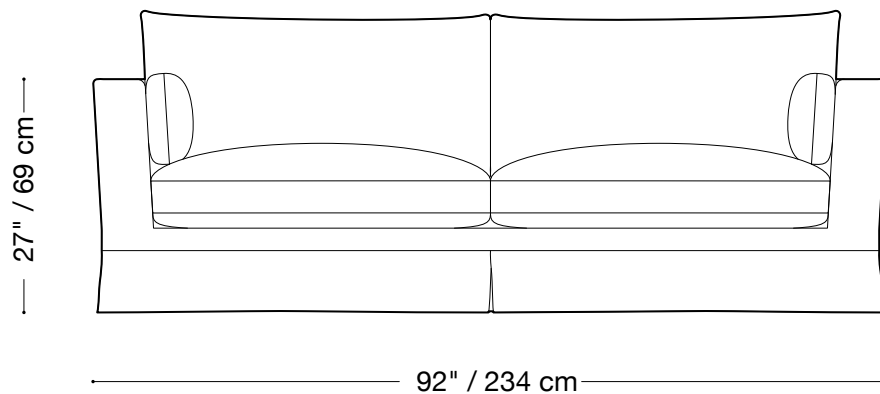

**MONTAUK
SOFA**

Traditional Low

MONTAUK SOFA

Traditional Low

Canapé

Longueur 92" / 234 cm

Profondeur 40" / 102 cm

Hauteur 27" / 69 cm

Disponible dans des tailles pour s'adapter à votre appartement à la fois en cuir ou tissus.

Options de rembourrage disponible.

MONTAUK SOFA

Traditional Low

Causeuse

Longueur 76" / 193 cm

Profondeur 40" / 102 cm

Hauteur 27" / 69 cm

Disponible dans des tailles pour s'adapter à votre appartement à la fois en cuir ou tissu.

Options de rembourrage disponible.

MONTAUK SOFA

Traditional Low

Fauteuil

Longueur 46" / 117 cm

Profondeur 40" / 102 cm

Hauteur 27" / 69 cm

Disponible dans des tailles pour s'adapter à votre appartement à la fois en cuir ou tissus.

Options de rembourrage disponible.

MONTAUK SOFA

Traditional Low

Canapé-lit g 2 places

Longueur 83" / 211 cm