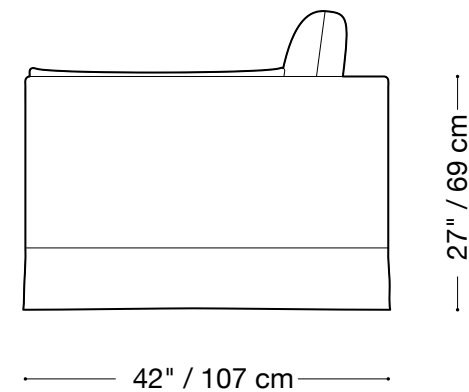

Hauteur 27" / 69 cm

Disponible dans des tailles pour s'adapter à votre appartement à la fois en cuir ou tissu.

Options de rembourrage disponible.

MONTAUK SOFA

Traditional Low

Fauteuil

Longueur 46" / 117 cm

Profondeur 40" / 102 cm

Hauteur 27" / 69 cm

Disponible dans des tailles pour s'adapter à votre appartement à la fois en cuir ou tissus.

Options de rembourrage disponible.

MONTAUK SOFA

Traditional Low

Canapé-lit g 2 places

Longueur 83" / 211 cm

Profondeur 42" / 107 cm

Hauteur 27" / 69 cm

Disponible dans des tailles pour s'adapter à votre appartement à la fois en cuir ou tissu.

Options de rembourrage disponible.

MONTAUK SOFA

Traditional Low

Canapé-lit 2 places

Longueur 74" / 188 cm

Profondeur 42" / 107 cm

Hauteur 27" / 69 cm

Disponible dans des tailles pour s'adapter à votre appartement à la fois en cuir ou tissus.

Options de rembourrage disponible.

MONTAUK SOFA