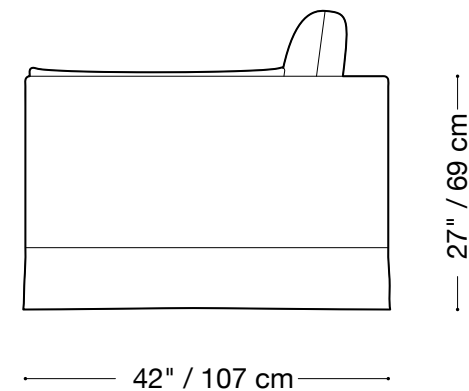

Hauteur 27" / 69 cm

Disponible dans des tailles pour s'adapter à votre appartement à la fois en cuir ou tissus.

Options de rembourrage disponible.

MONTAUK SOFA

Traditional Low

Canapé-lit g 2 places

Longueur 83" / 211 cm

Profondeur 42" / 107 cm

Hauteur 27" / 69 cm

Disponible dans des tailles pour s'adapter à votre appartement à la fois en cuir ou tissu.

Options de rembourrage disponible.

MONTAUK SOFA

Traditional Low

Canapé-lit 2 places

Longueur 74" / 188 cm

Profondeur 42" / 107 cm

Hauteur 27" / 69 cm

Disponible dans des tailles pour s'adapter à votre appartement à la fois en cuir ou tissus.

Options de rembourrage disponible.

MONTAUK SOFA