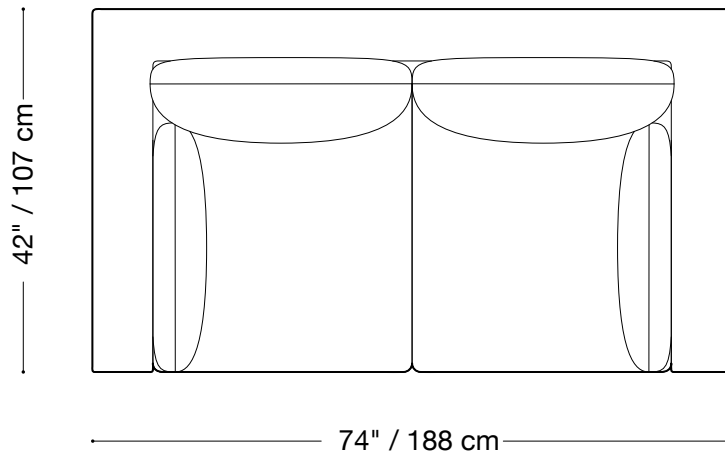

Hauteur 27" / 69 cm

Disponible dans des tailles pour s'adapter à votre appartement à la fois en cuir ou tissus.

Options de rembourrage disponible.

MONTAUK SOFA

Traditional Low

Canapé-lit g 2 places

Longueur 83" / 211 cm

Profondeur 42" / 107 cm

Hauteur 27" / 69 cm

Disponible dans des tailles pour s'adapter à votre appartement à la fois en cuir ou tissu.

Options de rembourrage disponible.

MONTAUK SOFA

Traditional Low

Canapé-lit 2 places

Longueur 74" / 188 cm

Profondeur 42" / 107 cm

Hauteur 27" / 69 cm

Disponible dans des tailles pour s'adapter à votre appartement à la fois en cuir ou tissus.

Options de rembourrage disponible.

MONTAUK SOFA

Traditional Low

Composable

Longueur 108" x 108" / 274 cm x 274 cm

Profondeur 40" / 102 cm

Hauteur 27" / 69 cm

Disponible dans des tailles pour s'adapter à votre appartement à la fois en cuir ou tissus.

Options de rembourrage disponible.