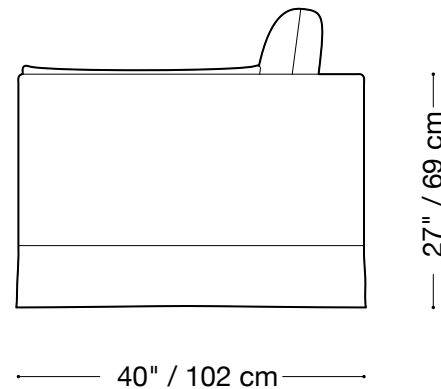

Hauteur 27" / 69 cm

Disponible dans des tailles pour s'adapter à votre appartement à la fois en cuir ou tissu.

Options de rembourrage disponible.

MONTAUK SOFA

Traditional Low

Fauteuil

Longueur 46" / 117 cm

Profondeur 40" / 102 cm

Hauteur 27" / 69 cm

Disponible dans des tailles pour s'adapter à votre appartement à la fois en cuir ou tissus.

Options de rembourrage disponible.

MONTAUK SOFA

Traditional Low

Canapé-lit g 2 places

Longueur 83" / 211 cm