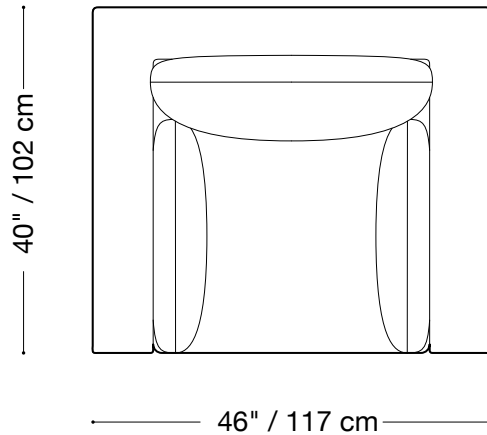

Hauteur 27" / 69 cm

Disponible dans des tailles pour s'adapter à votre appartement à la fois en cuir ou tissu.

Options de rembourrage disponible.

MONTAUK SOFA

Traditional Low

Fauteuil

Longueur 46" / 117 cm

Profondeur 40" / 102 cm

Hauteur 27" / 69 cm

Disponible dans des tailles pour s'adapter à votre appartement à la fois en cuir ou tissus.

Options de rembourrage disponible.

MONTAUK SOFA

Traditional Low

Canapé-lit g 2 places

Longueur 83" / 211 cm

Profondeur 42" / 107 cm

Hauteur 27" / 69 cm

Disponible dans des tailles pour s'adapter à votre appartement à la fois en cuir ou tissu.

Options de rembourrage disponible.

MONTAUK SOFA

Traditional Low

Canapé-lit 2 places

Longueur 74" / 188 cm

Profondeur 42" / 107 cm

Hauteur 27" / 69 cm

Disponible dans des tailles pour s'adapter à votre appartement à la fois en cuir ou tissus.

Options de rembourrage disponible.

MONTAUK SOFA