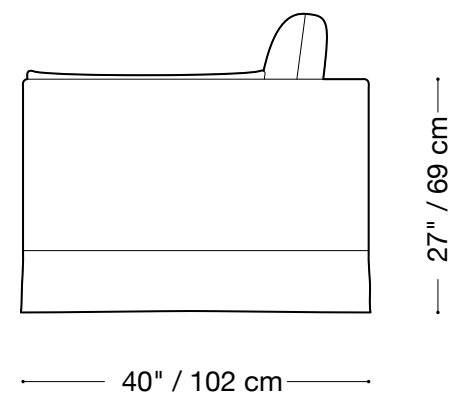

**MONTAUK
SOFA**

Traditional Low

MONTAUK SOFA

Traditional Low

Canapé

Longueur 92" / 234 cm

Profondeur 40" / 102 cm

Hauteur 27" / 69 cm

Disponible dans des tailles pour s'adapter à votre appartement à la fois en cuir ou tissus.

Options de rembourrage disponible.

MONTAUK SOFA

Traditional Low

Causeuse

Longueur 76" / 193 cm

Profondeur 40" / 102 cm

Hauteur 27" / 69 cm

Disponible dans des tailles pour s'adapter à votre appartement à la fois en cuir ou tissu.

Options de rembourrage disponible.

MONTAUK SOFA

Traditional Low

Fauteuil

Longueur 46" / 117 cm

Profondeur 40" / 102 cm

Hauteur 27" / 69 cm

Disponible dans des tailles pour s'adapter à votre appartement à la fois en cuir ou tissus.

Options de rembourrage disponible.

MONTAUK SOFA

Traditional Low

Canapé-lit g 2 places

Longueur 83" / 211 cm