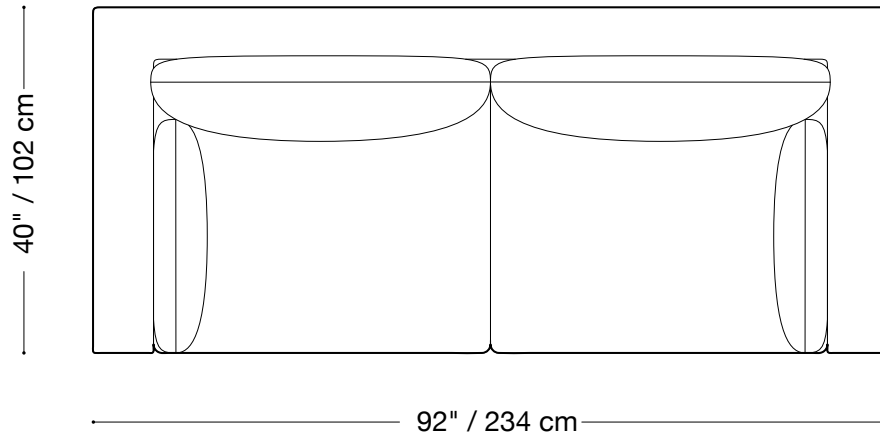

**MONTAUK
SOFA**

Traditional Low

MONTAUK SOFA

Traditional Low

Canapé

Longueur 92" / 234 cm

Profondeur 40" / 102 cm

Hauteur 27" / 69 cm

Disponible dans des tailles pour s'adapter à votre appartement à la fois en cuir ou tissus.

Options de rembourrage disponible.

MONTAUK SOFA

Traditional Low

Causeuse

Longueur 76" / 193 cm

Profondeur 40" / 102 cm

Hauteur 27" / 69 cm

Disponible dans des tailles pour s'adapter à votre appartement à la fois en cuir ou tissu.

Options de rembourrage disponible.

MONTAUK SOFA

Traditional Low

Fauteuil

Longueur 46" / 117 cm

Profondeur 40" / 102 cm

Hauteur 27" / 69 cm

Disponible dans des tailles pour s'adapter à votre appartement à la fois en cuir ou tissus.

Options de rembourrage disponible.

MONTAUK SOFA

Traditional Low

Canapé-lit g 2 places

Longueur 83" / 211 cm