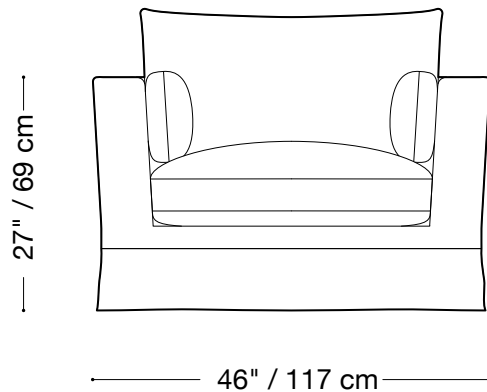

Hauteur 27" / 69 cm

Disponible dans des tailles pour s'adapter à votre appartement à la fois en cuir ou tissu.

Options de rembourrage disponible.

MONTAUK SOFA

Traditional Low

Fauteuil

Longueur 46" / 117 cm

Profondeur 40" / 102 cm

Hauteur 27" / 69 cm

Disponible dans des tailles pour s'adapter à votre appartement à la fois en cuir ou tissus.

Options de rembourrage disponible.

MONTAUK SOFA

Traditional Low

Canapé-lit g 2 places

Longueur 83" / 211 cm

Profondeur 42" / 107 cm

Hauteur 27" / 69 cm

Disponible dans des tailles pour s'adapter à votre appartement à la fois en cuir ou tissu.

Options de rembourrage disponible.

MONTAUK SOFA

Traditional Low

Canapé-lit 2 places

Longueur 74" / 188 cm

Profondeur 42" / 107 cm

Hauteur 27" / 69 cm

Disponible dans des tailles pour s'adapter à votre appartement à la fois en cuir ou tissus.

Options de rembourrage disponible.

MONTAUK SOFA