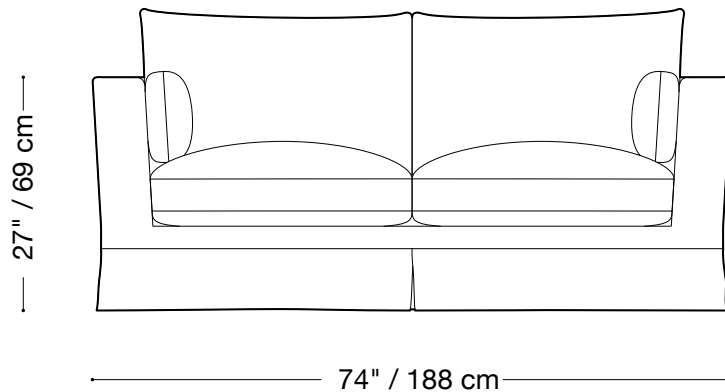

Hauteur 27" / 69 cm

Disponible dans des tailles pour s'adapter à votre appartement à la fois en cuir ou tissus.

Options de rembourrage disponible.

MONTAUK SOFA

Traditional Low

Canapé-lit g 2 places

Longueur 83" / 211 cm

Profondeur 42" / 107 cm

Hauteur 27" / 69 cm

Disponible dans des tailles pour s'adapter à votre appartement à la fois en cuir ou tissu.

Options de rembourrage disponible.

MONTAUK SOFA

Traditional Low

Canapé-lit 2 places

Longueur 74" / 188 cm

Profondeur 42" / 107 cm

Hauteur 27" / 69 cm

Disponible dans des tailles pour s'adapter à votre appartement à la fois en cuir ou tissus.

Options de rembourrage disponible.

MONTAUK SOFA

Traditional Low

Composable

Longueur 108" x 108" / 274 cm x 274 cm

Profondeur 40" / 102 cm

Hauteur 27" / 69 cm

Disponible dans des tailles pour s'adapter à votre appartement à la fois en cuir ou tissus.

Options de rembourrage disponible.