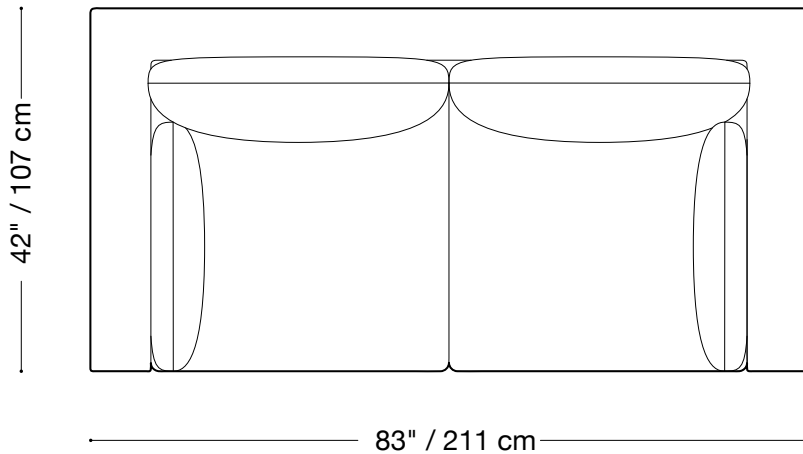

Hauteur 27" / 69 cm

Disponible dans des tailles pour s'adapter à votre appartement à la fois en cuir ou tissu.

Options de rembourrage disponible.

MONTAUK SOFA

Traditional Low

Fauteuil

Longueur 46" / 117 cm

Profondeur 40" / 102 cm

Hauteur 27" / 69 cm

Disponible dans des tailles pour s'adapter à votre appartement à la fois en cuir ou tissus.

Options de rembourrage disponible.

MONTAUK SOFA

Traditional Low

Canapé-lit g 2 places

Longueur 83" / 211 cm

Profondeur 42" / 107 cm

Hauteur 27" / 69 cm

Disponible dans des tailles pour s'adapter à votre appartement à la fois en cuir ou tissu.

Options de rembourrage disponible.

MONTAUK SOFA

Traditional Low

Canapé-lit 2 places

Longueur 74" / 188 cm

Profondeur 42" / 107 cm

Hauteur 27" / 69 cm

Disponible dans des tailles pour s'adapter à votre appartement à la fois en cuir ou tissus.

Options de rembourrage disponible.

MONTAUK SOFA