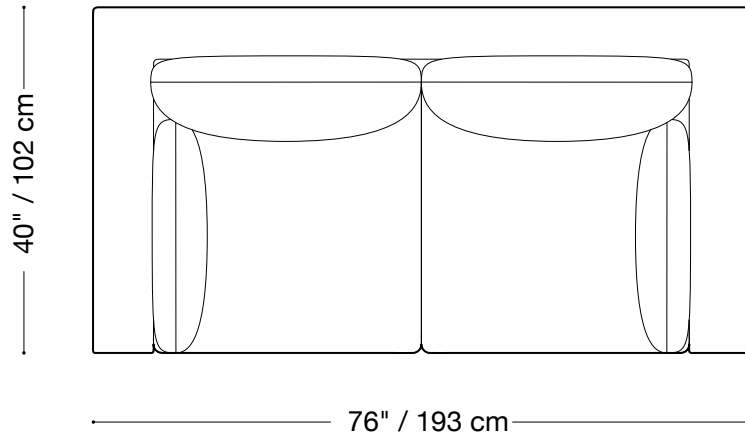

**MONTAUK
SOFA**

Traditional Low

MONTAUK SOFA

Traditional Low

Canapé

Longueur 92" / 234 cm

Profondeur 40" / 102 cm

Hauteur 27" / 69 cm

Disponible dans des tailles pour s'adapter à votre appartement à la fois en cuir ou tissus.

Options de rembourrage disponible.

MONTAUK SOFA

Traditional Low

Causeuse

Longueur 76" / 193 cm

Profondeur 40" / 102 cm

Hauteur 27" / 69 cm

Disponible dans des tailles pour s'adapter à votre appartement à la fois en cuir ou tissu.

Options de rembourrage disponible.

MONTAUK SOFA

Traditional Low

Fauteuil

Longueur 46" / 117 cm

Profondeur 40" / 102 cm

Hauteur 27" / 69 cm

Disponible dans des tailles pour s'adapter à votre appartement à la fois en cuir ou tissus.

Options de rembourrage disponible.

MONTAUK SOFA

Traditional Low

Canapé-lit g 2 places

Longueur 83" / 211 cm