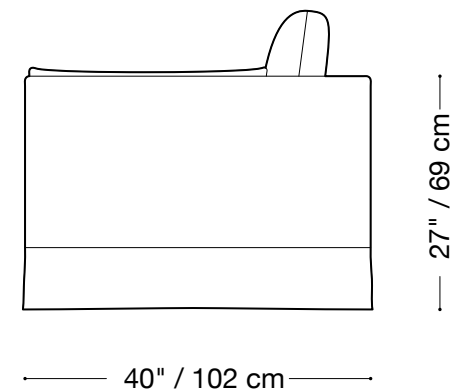

**MONTAUK
SOFA**

Traditional Low

MONTAUK SOFA

Traditional Low

Canapé

Longueur 92" / 234 cm

Profondeur 40" / 102 cm

Hauteur 27" / 69 cm

Disponible dans des tailles pour s'adapter à votre appartement à la fois en cuir ou tissus.

Options de rembourrage disponible.

MONTAUK SOFA

Traditional Low

Causeuse

Longueur 76" / 193 cm

Profondeur 40" / 102 cm

Hauteur 27" / 69 cm

Disponible dans des tailles pour s'adapter à votre appartement à la fois en cuir ou tissu.

Options de rembourrage disponible.

MONTAUK SOFA

Traditional Low

Fauteuil

Longueur 46" / 117 cm

Profondeur 40" / 102 cm

Hauteur 27" / 69 cm

Disponible dans des tailles pour s'adapter à votre appartement à la fois en cuir ou tissus.

Options de rembourrage disponible.

MONTAUK SOFA

Traditional Low

Canapé-lit g 2 places

Longueur 83" / 211 cm