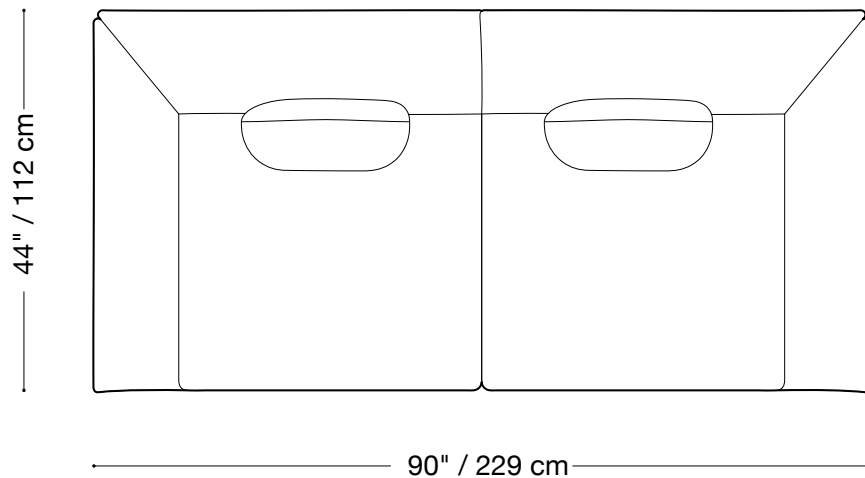

MONTAUK SOFA

Jill Extérieur

MONTAUK SOFA

Jill Extérieur

Canapé (3 unités)

Longueur 125" / 318 cm
Profondeur 44" / 112 cm
Hauteur 28" / 71 cm

Le Jill outdoor est fabriqué avec une housse amovible et est composé d'unités modulaires. Plusieurs configurations sont possibles.

*Les oreillers arrière ajouteront env. 5" à la hauteur

MONTAUK SOFA

Jill Extérieur

Causeuse (2 unités)

Longueur 90" / 229 cm
Profondeur 44" / 112 cm
Hauteur 28" / 71 cm

Le Jill outdoor est fabriqué avec une housse amovible et est composé d'unités modulaires. Plusieurs configurations sont possibles.

*Les oreillers arrière ajouteront env. 5" à la hauteur

MONTAUK SOFA

Jill Extérieur

Fauteuil à un bras

Longueur 45" / 115 cm

Profondeur 44" / 112 cm

Hauteur 28" / 71 cm

Le Jill outdoor est fabriqué avec une housse amovible et est composé d'unités modulaires. Plusieurs configurations sont possibles.

*Les oreillers arrière ajouteront env. 5" à la hauteur

MONTAUK SOFA

Jill Extérieur

Fauteuil sans accoudoir

Longueur 35" / 89 cm

Profondeur 44" / 112 cm

Hauteur 28" / 71 cm

Le Jill outdoor est fabriqué avec une housse amovible et est composé d'unités modulaires. Plusieurs configurations sont possibles.