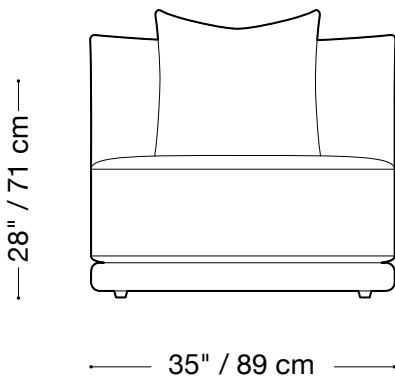

MONTAUK SOFA

Jill Extérieur

MONTAUK SOFA

Jill Extérieur

Canapé (3 unités)

Longueur 125" / 318 cm
Profondeur 44" / 112 cm
Hauteur 28" / 71 cm

Le Jill outdoor est fabriqué avec une housse amovible et est composé d'unités modulaires. Plusieurs configurations sont possibles.

*Les oreillers arrière ajouteront env. 5" à la hauteur

MONTAUK SOFA

Jill Extérieur

Fauteuil à un bras

Longueur 45" / 115 cm

Profondeur 44" / 112 cm

Hauteur 28" / 71 cm

Le Jill outdoor est fabriqué avec une housse amovible et est composé d'unités modulaires. Plusieurs configurations sont possibles.

*Les oreillers arrière ajouteront env. 5" à la hauteur

MONTAUK SOFA

Jill Extérieur

Fauteuil sans accoudoir

Longueur 35" / 89 cm

Profondeur 44" / 112 cm

Hauteur 28" / 71 cm

Le Jill outdoor est fabriqué avec une housse amovible et est composé d'unités modulaires. Plusieurs configurations sont possibles.

*Les oreillers arrière ajouteront env. 5" à la hauteur

MONTAUK SOFA

Jill Extérieur

Ottoman

Longueur 35" / 89 cm

Profondeur 44" / 112 cm

Hauteur 16" / 41 cm

Le Jill outdoor est fabriqué avec une housse amovible et est composé d'unités modulaires. Plusieurs configurations sont possibles.