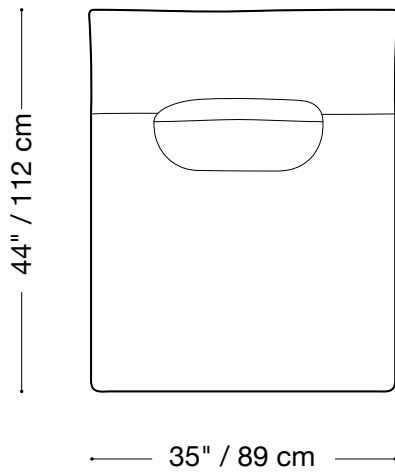

MONTAUK SOFA

Jill Extérieur

MONTAUK SOFA

Jill Extérieur

Canapé (3 unités)

Longueur 125" / 318 cm
Profondeur 44" / 112 cm
Hauteur 28" / 71 cm

Le Jill outdoor est fabriqué avec une housse amovible et est composé d'unités modulaires. Plusieurs configurations sont possibles.

*Les oreillers arrière ajouteront env. 5" à la hauteur

MONTAUK SOFA

Jill Extérieur

Fauteuil à un bras

Longueur 45" / 115 cm

Profondeur 44" / 112 cm

Hauteur 28" / 71 cm

Le Jill outdoor est fabriqué avec une housse amovible et est composé d'unités modulaires. Plusieurs configurations sont possibles.

*Les oreillers arrière ajouteront env. 5" à la hauteur

MONTAUK SOFA

Jill Extérieur

Fauteuil sans accoudoir

Longueur 35" / 89 cm

Profondeur 44" / 112 cm

Hauteur 28" / 71 cm

Le Jill outdoor est fabriqué avec une housse amovible et est composé d'unités modulaires. Plusieurs configurations sont possibles.

*Les oreillers arrière ajouteront env. 5" à la hauteur

MONTAUK SOFA

Jill Extérieur

Ottoman

Longueur 35" / 89 cm

Profondeur 44" / 112 cm

Hauteur 16" / 41 cm

Le Jill outdoor est fabriqué avec une housse amovible et est composé d'unités modulaires. Plusieurs configurations sont possibles.