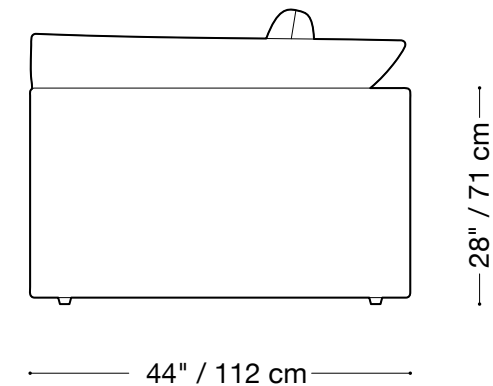

MONTAUK SOFA

Jill Extérieur

MONTAUK SOFA

Jill Extérieur

Canapé (3 unités)

Longueur 125" / 318 cm
Profondeur 44" / 112 cm
Hauteur 28" / 71 cm

Le Jill outdoor est fabriqué avec une housse amovible et est composé d'unités modulaires. Plusieurs configurations sont possibles.

*Les oreillers arrière ajouteront env. 5" à la hauteur

MONTAUK SOFA

Jill Extérieur

Causeuse (2 unités)

Longueur 90" / 229 cm
Profondeur 44" / 112 cm
Hauteur 28" / 71 cm

Le Jill outdoor est fabriqué avec une housse amovible et est composé d'unités modulaires. Plusieurs configurations sont possibles.

*Les oreillers arrière ajouteront env. 5" à la hauteur

MONTAUK SOFA

Jill Extérieur

Fauteuil à un bras

Longueur 45" / 115 cm

Profondeur 44" / 112 cm

Hauteur 28" / 71 cm

Le Jill outdoor est fabriqué avec une housse amovible et est composé d'unités modulaires. Plusieurs configurations sont possibles.

*Les oreillers arrière ajouteront env. 5" à la hauteur

MONTAUK SOFA

Jill Extérieur

Fauteuil sans accoudoir

Longueur 35" / 89 cm

Profondeur 44" / 112 cm

Hauteur 28" / 71 cm

Le Jill outdoor est fabriqué avec une housse amovible et est composé d'unités modulaires. Plusieurs configurations sont possibles.