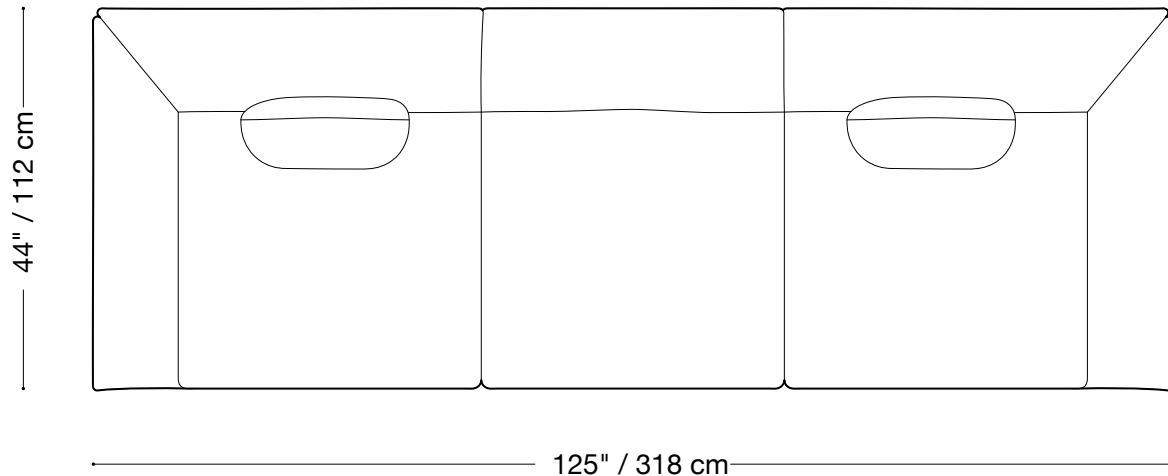

MONTAUK SOFA

Jill Extérieur

MONTAUK SOFA

Jill Extérieur

Canapé (3 unités)

Longueur 125" / 318 cm
Profondeur 44" / 112 cm
Hauteur 28" / 71 cm

Le Jill outdoor est fabriqué avec une housse amovible et est composé d'unités modulaires. Plusieurs configurations sont possibles.

*Les oreillers arrière ajouteront env. 5" à la hauteur

MONTAUK SOFA

Jill Extérieur

Causeuse (2 unités)

Longueur 90" / 229 cm
Profondeur 44" / 112 cm
Hauteur 28" / 71 cm

Le Jill outdoor est fabriqué avec une housse amovible et est composé d'unités modulaires. Plusieurs configurations sont possibles.

*Les oreillers arrière ajouteront env. 5" à la hauteur

MONTAUK SOFA

Jill Extérieur

Fauteuil à un bras

Longueur 45" / 115 cm

Profondeur 44" / 112 cm

Hauteur 28" / 71 cm

Le Jill outdoor est fabriqué avec une housse amovible et est composé d'unités modulaires. Plusieurs configurations sont possibles.

*Les oreillers arrière ajouteront env. 5" à la hauteur

MONTAUK SOFA

Jill Extérieur

Ottoman

Longueur 35" / 89 cm

Profondeur 44" / 112 cm

Hauteur 16" / 41 cm

Le Jill outdoor est fabriqué avec une housse amovible et est composé d'unités modulaires. Plusieurs configurations sont possibles.