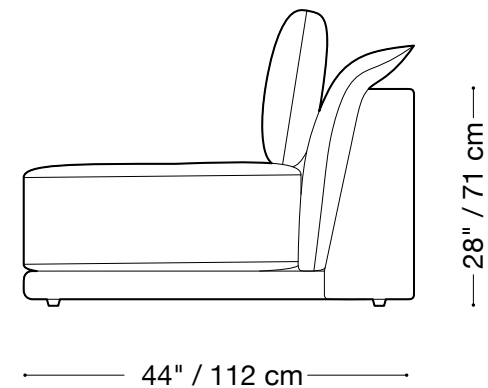

*Les oreillers arrière ajouteront env. 5" à la hauteur

MONTAUK SOFA

Jill Extérieur

Causeuse (2 unités)

Longueur 90" / 229 cm
Profondeur 44" / 112 cm
Hauteur 28" / 71 cm

Le Jill outdoor est fabriqué avec une housse amovible et est composé d'unités modulaires. Plusieurs configurations sont possibles.

*Les oreillers arrière ajouteront env. 5" à la hauteur

MONTAUK SOFA

Jill Extérieur

Fauteuil à un bras

Longueur 45" / 115 cm

Profondeur 44" / 112 cm

Hauteur 28" / 71 cm

Le Jill outdoor est fabriqué avec une housse amovible et est composé d'unités modulaires. Plusieurs configurations sont possibles.

*Les oreillers arrière ajouteront env. 5" à la hauteur

MONTAUK SOFA

Jill Extérieur

Fauteuil sans accoudoir

Longueur 35" / 89 cm

Profondeur 44" / 112 cm

Hauteur 28" / 71 cm

Le Jill outdoor est fabriqué avec une housse amovible et est composé d'unités modulaires. Plusieurs configurations sont possibles.

*Les oreillers arrière ajouteront env. 5" à la hauteur

MONTAUK SOFA

Jill Extérieur

Ottoman

Longueur 35" / 89 cm

Profondeur 44" / 112 cm

Hauteur 16" / 41 cm

Le Jill outdoor est fabriqué avec une housse amovible et est composé d'unités modulaires. Plusieurs configurations sont possibles.