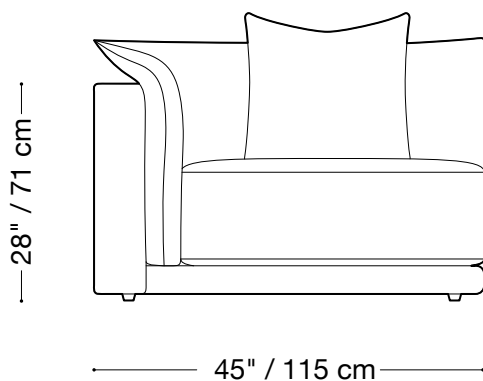

MONTAUK SOFA

Jill Extérieur

MONTAUK SOFA

Jill Extérieur

Canapé (3 unités)

Longueur 125" / 318 cm
Profondeur 44" / 112 cm
Hauteur 28" / 71 cm

Le Jill outdoor est fabriqué avec une housse amovible et est composé d'unités modulaires. Plusieurs configurations sont possibles.

*Les oreillers arrière ajouteront env. 5" à la hauteur

MONTAUK SOFA

Jill Extérieur

Causeuse (2 unités)

Longueur 90" / 229 cm
Profondeur 44" / 112 cm
Hauteur 28" / 71 cm

Le Jill outdoor est fabriqué avec une housse amovible et est composé d'unités modulaires. Plusieurs configurations sont possibles.

*Les oreillers arrière ajouteront env. 5" à la hauteur

MONTAUK SOFA

Jill Extérieur

Fauteuil à un bras

Longueur 45" / 115 cm

Profondeur 44" / 112 cm

Hauteur 28" / 71 cm

Le Jill outdoor est fabriqué avec une housse amovible et est composé d'unités modulaires. Plusieurs configurations sont possibles.

*Les oreillers arrière ajouteront env. 5" à la hauteur

MONTAUK SOFA

Jill Extérieur

Fauteuil sans accoudoir

Longueur 35" / 89 cm

Profondeur 44" / 112 cm

Hauteur 28" / 71 cm

Le Jill outdoor est fabriqué avec une housse amovible et est composé d'unités modulaires. Plusieurs configurations sont possibles.