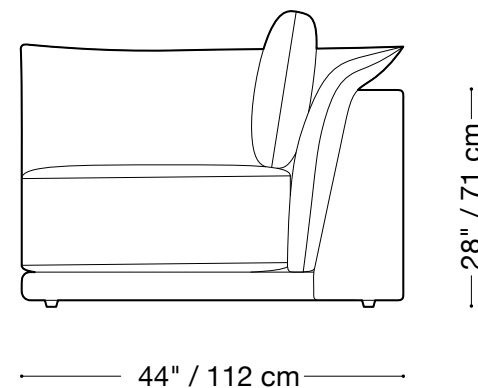

MONTAUK SOFA

Jill Extérieur

MONTAUK SOFA

Jill Extérieur

Canapé (3 unités)

Longueur 125" / 318 cm
Profondeur 44" / 112 cm
Hauteur 28" / 71 cm

Le Jill outdoor est fabriqué avec une housse amovible et est composé d'unités modulaires. Plusieurs configurations sont possibles.

*Les oreillers arrière ajouteront env. 5" à la hauteur

MONTAUK SOFA

Jill Extérieur

Causeuse (2 unités)

Longueur 90" / 229 cm
Profondeur 44" / 112 cm
Hauteur 28" / 71 cm

Le Jill outdoor est fabriqué avec une housse amovible et est composé d'unités modulaires. Plusieurs configurations sont possibles.

*Les oreillers arrière ajouteront env. 5" à la hauteur

MONTAUK SOFA

Jill Extérieur

Fauteuil à un bras

Longueur 45" / 115 cm

Profondeur 44" / 112 cm

Hauteur 28" / 71 cm

Le Jill outdoor est fabriqué avec une housse amovible et est composé d'unités modulaires. Plusieurs configurations sont possibles.

*Les oreillers arrière ajouteront env. 5" à la hauteur

MONTAUK SOFA

Jill Extérieur

Fauteuil sans accoudoir

Longueur 35" / 89 cm

Profondeur 44" / 112 cm

Hauteur 28" / 71 cm

Le Jill outdoor est fabriqué avec une housse amovible et est composé d'unités modulaires. Plusieurs configurations sont possibles.