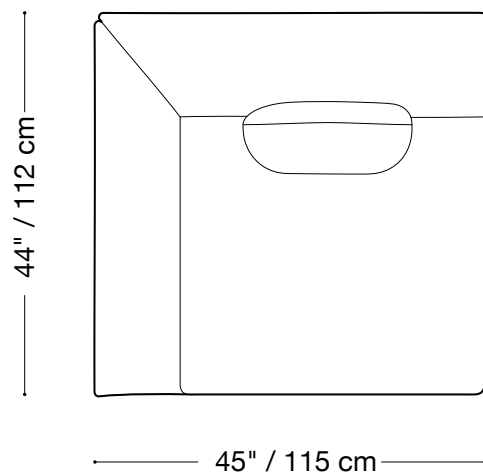

*Les oreillers arrière ajouteront env. 5" à la hauteur

MONTAUK SOFA

Jill Extérieur

Causeuse (2 unités)

Longueur 90" / 229 cm
Profondeur 44" / 112 cm
Hauteur 28" / 71 cm

Le Jill outdoor est fabriqué avec une housse amovible et est composé d'unités modulaires. Plusieurs configurations sont possibles.

*Les oreillers arrière ajouteront env. 5" à la hauteur

MONTAUK SOFA

Jill Extérieur

Fauteuil à un bras

Longueur 45" / 115 cm

Profondeur 44" / 112 cm

Hauteur 28" / 71 cm

Le Jill outdoor est fabriqué avec une housse amovible et est composé d'unités modulaires. Plusieurs configurations sont possibles.

*Les oreillers arrière ajouteront env. 5" à la hauteur

MONTAUK SOFA

Jill Extérieur

Fauteuil sans accoudoir

Longueur 35" / 89 cm

Profondeur 44" / 112 cm

Hauteur 28" / 71 cm

Le Jill outdoor est fabriqué avec une housse amovible et est composé d'unités modulaires. Plusieurs configurations sont possibles.

*Les oreillers arrière ajouteront env. 5" à la hauteur

MONTAUK SOFA

Jill Extérieur

Ottoman

Longueur 35" / 89 cm

Profondeur 44" / 112 cm

Hauteur 16" / 41 cm

Le Jill outdoor est fabriqué avec une housse amovible et est composé d'unités modulaires. Plusieurs configurations sont possibles.