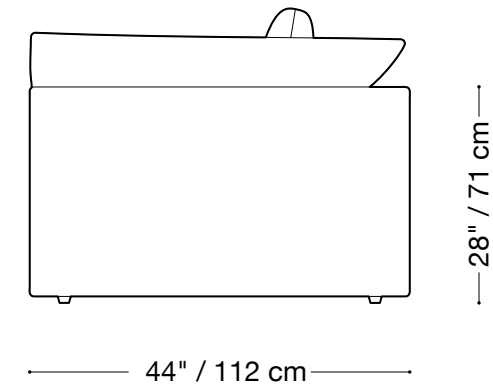

MONTAUK SOFA

Jill Extérieur

MONTAUK SOFA

Jill Extérieur

Canapé (3 unités)

Longueur 125" / 318 cm
Profondeur 44" / 112 cm
Hauteur 28" / 71 cm

Le Jill outdoor est fabriqué avec une housse amovible et est composé d'unités modulaires. Plusieurs configurations sont possibles.

*Les oreillers arrière ajouteront env. 5" à la hauteur

MONTAUK SOFA

Jill Extérieur

Causeuse (2 unités)

Longueur 90" / 229 cm
Profondeur 44" / 112 cm
Hauteur 28" / 71 cm

Le Jill outdoor est fabriqué avec une housse amovible et est composé d'unités modulaires. Plusieurs configurations sont possibles.

*Les oreillers arrière ajouteront env. 5" à la hauteur

MONTAUK SOFA

Jill Extérieur

Fauteuil à un bras

Longueur 45" / 115 cm

Profondeur 44" / 112 cm

Hauteur 28" / 71 cm

Le Jill outdoor est fabriqué avec une housse amovible et est composé d'unités modulaires. Plusieurs configurations sont possibles.

*Les oreillers arrière ajouteront env. 5" à la hauteur

MONTAUK SOFA

Jill Extérieur

Fauteuil sans accoudoir

Longueur 35" / 89 cm

Profondeur 44" / 112 cm

Hauteur 28" / 71 cm

Le Jill outdoor est fabriqué avec une housse amovible et est composé d'unités modulaires. Plusieurs configurations sont possibles.