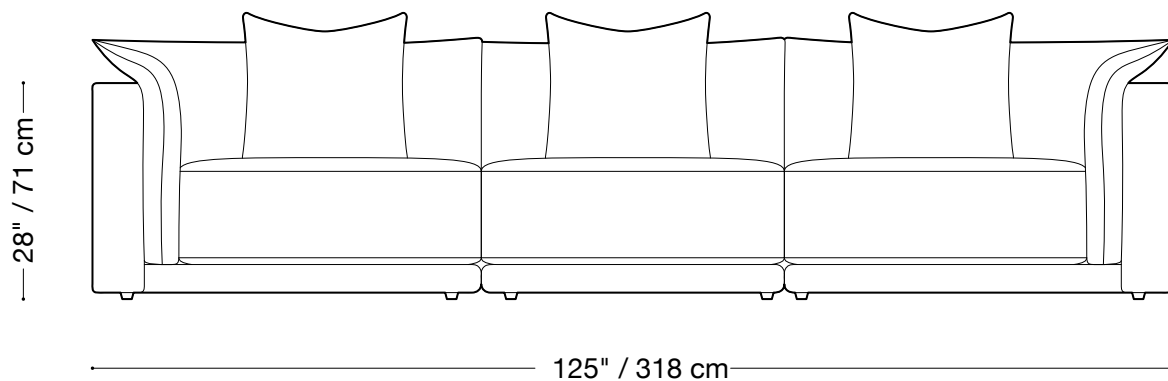

MONTAUK SOFA

Jill Extérieur

MONTAUK SOFA

Jill Extérieur

Canapé (3 unités)

Longueur 125" / 318 cm
Profondeur 44" / 112 cm
Hauteur 28" / 71 cm

Le Jill outdoor est fabriqué avec une housse amovible et est composé d'unités modulaires. Plusieurs configurations sont possibles.

*Les oreillers arrière ajouteront env. 5" à la hauteur

MONTAUK SOFA

Jill Extérieur

Causeuse (2 unités)

Longueur 90" / 229 cm
Profondeur 44" / 112 cm
Hauteur 28" / 71 cm

Le Jill outdoor est fabriqué avec une housse amovible et est composé d'unités modulaires. Plusieurs configurations sont possibles.

*Les oreillers arrière ajouteront env. 5" à la hauteur

MONTAUK SOFA

Jill Extérieur

Fauteuil à un bras

Longueur 45" / 115 cm

Profondeur 44" / 112 cm

Hauteur 28" / 71 cm

Le Jill outdoor est fabriqué avec une housse amovible et est composé d'unités modulaires. Plusieurs configurations sont possibles.

*Les oreillers arrière ajouteront env. 5" à la hauteur

MONTAUK SOFA

Jill Extérieur

Fauteuil sans accoudoir

Longueur 35" / 89 cm

Profondeur 44" / 112 cm

Hauteur 28" / 71 cm

Le Jill outdoor est fabriqué avec une housse amovible et est composé d'unités modulaires. Plusieurs configurations sont possibles.