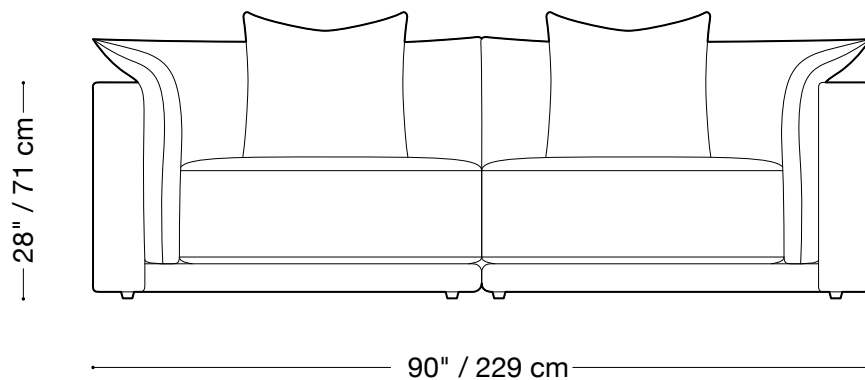

MONTAUK SOFA

Jill Extérieur

MONTAUK SOFA

Jill Extérieur

Canapé (3 unités)

Longueur 125" / 318 cm
Profondeur 44" / 112 cm
Hauteur 28" / 71 cm

Le Jill outdoor est fabriqué avec une housse amovible et est composé d'unités modulaires. Plusieurs configurations sont possibles.

*Les oreillers arrière ajouteront env. 5" à la hauteur

MONTAUK SOFA

Jill Extérieur

Causeuse (2 unités)

Longueur 90" / 229 cm
Profondeur 44" / 112 cm
Hauteur 28" / 71 cm

Le Jill outdoor est fabriqué avec une housse amovible et est composé d'unités modulaires. Plusieurs configurations sont possibles.

*Les oreillers arrière ajouteront env. 5" à la hauteur

MONTAUK SOFA

Jill Extérieur

Fauteuil à un bras

Longueur 45" / 115 cm

Profondeur 44" / 112 cm

Hauteur 28" / 71 cm

Le Jill outdoor est fabriqué avec une housse amovible et est composé d'unités modulaires. Plusieurs configurations sont possibles.

*Les oreillers arrière ajouteront env. 5" à la hauteur

MONTAUK SOFA

Jill Extérieur

Fauteuil sans accoudoir

Longueur 35" / 89 cm

Profondeur 44" / 112 cm

Hauteur 28" / 71 cm

Le Jill outdoor est fabriqué avec une housse amovible et est composé d'unités modulaires. Plusieurs configurations sont possibles.